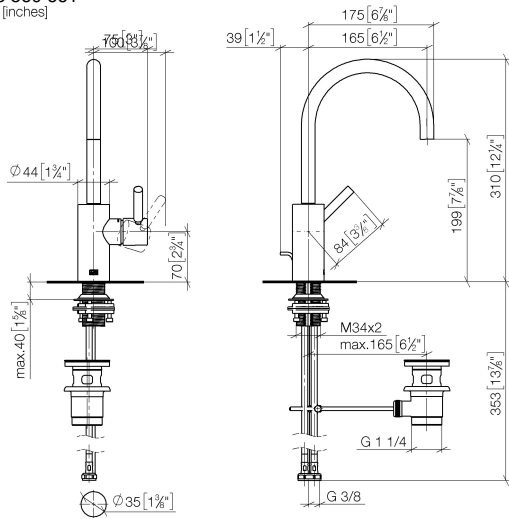

# META Waschtisch-Einhandbatterie mit Ablaufgarnitur - Dark Bronze gebürstet (PVD)

META

33 560 661

- Auslaufvariante mit Biegeradius von 180 °
- Ausladung 165 mm
- schwenkbarer Auslauf 360°
- runder luftangereicherter Strahl
- Armaturenhöhe 310 mm
- Höhe bis Luftsprudler 199 mm
- Bohrungsdurchmesser 35 mm
- 2x Druckschlauch M 8 x 1 eingeschraubt, dichtheitsgeprüft
- Durchfluss max. 5,7 l/min
- bleifrei
- Dieses Produkt leistet einen Beitrag zur Erfüllung der Vorgaben von nachhaltigen Gebäudezertifizierungen, z.B. LEED®, BREEAM®, DGNB

Für den Einsatz an Schalenbecken.

	Dark Bronze gebürstet (PVD)	33 560 661-43
	Chrom	33 560 661-00
	Platin gebürstet	33 560 661-06
	Dark Chrome	33 560 661-19
	Light Gold (PVD)	33 560 661-26
	Light Gold gebürstet (PVD)	33 560 661-27
	Schwarz matt	33 560 661-33
	Gold gebürstet (PVD)	33 560 661-37
	Dark Brass gebürstet (PVD)	33 560 661-39
	Bronze gebürstet (PVD)	33 560 661-42
	Chrom gebürstet	33 560 661-93
	Dark Platinum gebürstet	33 560 661-99

33 560 661  
mm [inches]

**Durchflussdiagramm**

**Codes & Standards**

Scottish Water  
Byelaws

UK Water Supply  
Regulations

META Waschtisch-Einhandbatterie mit Ablaufgarnitur - Dark Bronze gebürstet  
(PVD)