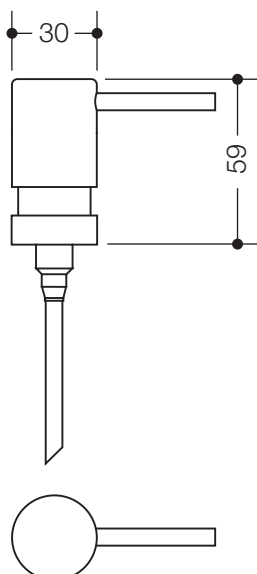

Pumpenkopf 162.06.E01

- für Seifenspender 162.06.110XA, 162.06.1105XA
- inkl. Steigrohr
- Pumpenkopf aus Edelstahl, matt geschliffen

Abmessungen in mm

Oberfläche

XA | matt geschliffen

Technische Änderungen vorbehalten, 07.03.2022