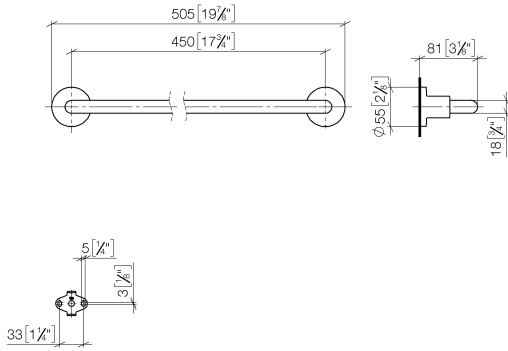

83 045 892

- Stichmaß 450 mm
- Breite 505 mm
- Höhe 55 mm
- Rosette Ø 55 mm
- Ausladung 81 mm

Passt zu TARA

	Dark Bronze gebürstet (PVD)	83 045 892-43
	Chrom	83 045 892-00
	Platin gebürstet	83 045 892-06
	Platin	83 045 892-08
	Dark Chrome	83 045 892-19
	Light Gold gebürstet (PVD)	83 045 892-27
	Messing gebürstet (23kt Gold)	83 045 892-28
	Schwarz matt	83 045 892-33
	Gold gebürstet (PVD)	83 045 892-37
	Dark Brass gebürstet (PVD)	83 045 892-39
	Bronze gebürstet (PVD)	83 045 892-42
	Champagne gebürstet (22kt Gold)	83 045 892-46
	Champagne (22kt Gold)	83 045 892-47
	Chrom gebürstet	83 045 892-93
	Dark Platin gebürstet	83 045 892-99

83 045 892

mm [inches]

83 045 892

Ersatzteile für die
anderen
Oberflächenvarianten
finden Sie hier:
Chrom