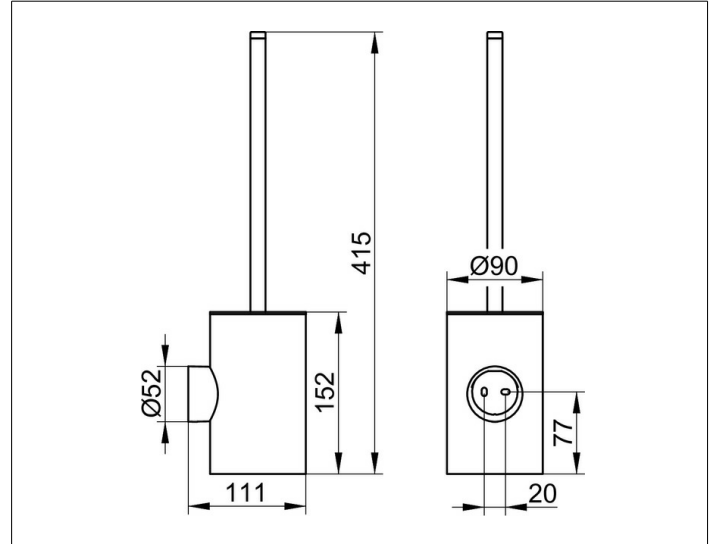

Collection REVA

12864019000 Toilettenbürstengarnitur

PRODUKT

ZEICHNUNG

PRODUKTBESCHREIBUNG

komplett mit Echkristall-Glas mattiert, herausnehmbarem Kunststoff-Einsatz, Bürste mit Griff und Ersatzbürstenkopf