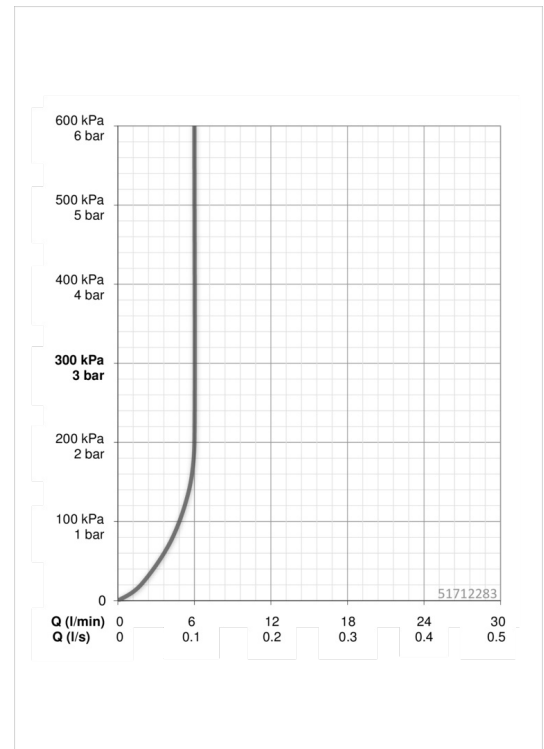

EAN: 4057304006319
static.hansa.com/51712283

one-hole single-lever basin mixer, DN 15

- Waschtisch
- Einhebelmischer
- Standmontage
- Chrom
- Feststehender Auslauf
- PCA® konstante Durchflussleistung unabhängig vom Fließdruck, CACHÉ® Strahlregler, ohne Mundstück direkt in den Armaturenauslauf geschraubt
- Hebel mit W+K-Kennzeichnung, Einhandbedienhebel/Griff
- Ablaufgarnitur mit Zugstange
- Temperaturbegrenzer, Heißwassersperre einstellbar (im Lieferumfang enthalten)
- ϕ 4.0 Steuerpatrone mit keramischen Dichtscheiben zur Wassermengen- und Temperatureinstellung
- Anschluss über flexible Druckschläuche
- HANSA 3S-Installation: System für sichere und schnelle Montage

Technische Daten

Durchflusseigenschaften

Durchfluss bei 3 bar (mit Durchflussregler)	6.0 l/min
Druckverlust bei einem Durchfluss von 0,1 l/s	1 bar

Technische Eigenschaften

DN-Größe (Nennmaß)	DN15
Warmwasserversorgung	max. +80°C
Arbeitsdruck	0.5-10 bar
Anschlussgröße	G3/8
Projection	119 mm
Werkstoff	Messing

Vorschriften

EN Standard	EN 817
Geräuschklasse	I (ISO 3822)