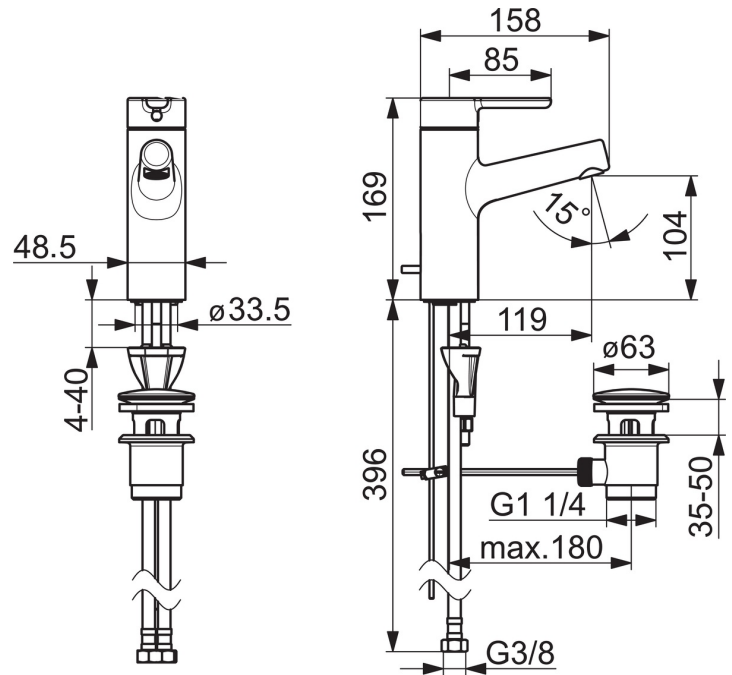

EAN: 4057304006319
static.hansa.com/51712283

one-hole single-lever basin mixer, DN 15

- Waschtisch
- Einhebelmischer
- Standmontage
- Chrom
- Feststehender Auslauf
- PCA® konstante Durchflussleistung unabhängig vom Fließdruck, CACHÉ® Strahlregler, ohne Mundstück direkt in den Armaturenauslauf geschraubt
- Hebel mit W+K-Kennzeichnung, Einhandbedienhebel/Griff
- Ablaufgarnitur mit Zugstange
- Temperaturbegrenzer, Heißwassersperre einstellbar (im Lieferumfang enthalten)
- ϕ 4.0 Steuerpatrone mit keramischen Dichtscheiben zur Wassermengen- und Temperatureinstellung
- Anschluss über flexible Druckschläuche
- HANSA 3S-Installation: System für sichere und schnelle Montage

Technische Daten

Durchflusseigenschaften

Durchfluss bei 3 bar (mit Durchflussregler)	6.0 l/min
Druckverlust bei einem Durchfluss von 0,1 l/s	1 bar

Technische Eigenschaften

DN-Größe (Nennmaß)	DN15
Warmwasserversorgung	max. +80°C
Arbeitsdruck	0.5-10 bar
Anschlussgröße	G3/8
Projection	119 mm
Werkstoff	Messing

Vorschriften

EN Standard	EN 817
Geräuschklasse	I (ISO 3822)

Ersatzteile

SP51712283

	Name	Art.-Nr.
01	Hebel	59914574
02	Dekorkappe	59914573
03	Abdeckkappe	59914649
04	Gegenmutter, M42x1,5, SW 38	59914128
05	Kartusche, 4.0 Classic	59914129
06	Montagering für Luftsprudler	59914645
07	Luftsprudler, M18.5x1, T1	59913366
08	Befestigungsschraube, M8x1, L=130	59914474
09	Befestigungssatz	59914475
10	Bodendichtung	59914591
11	Anschlussnippel Ausgelaufen	59914133
12	Anschlußschlauch, L=475, G3/8-M10x1 LH	59914468
N.I.	Wandhalter	04430100
N.I.	Schlauch, L=1600	54120500
N.I.	Ablaufgarnitur	59911441
N.I.	Zugstange mit Knopf	59913459
N.I.	Handbrause Bidetta	59914162