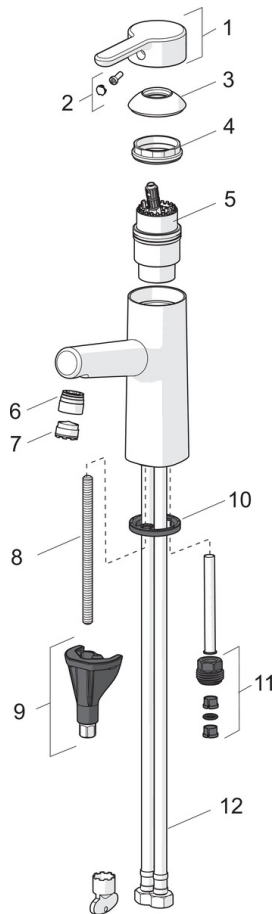

EAN: 4057304006319
static.hansa.com/51712283

one-hole single-lever basin mixer, DN 15

- Waschtisch
- Einhebelmischer
- Standmontage
- Chrom
- Feststehender Auslauf
- PCA® konstante Durchflussleistung unabhängig vom Fließdruck, CACHÉ® Strahlregler, ohne Mundstück direkt in den Armaturenauslauf geschraubt
- Hebel mit W+K-Kennzeichnung, Einhandbedienhebel/Griff
- Ablaufgarnitur mit Zugstange
- Temperaturbegrenzer, Heißwassersperre einstellbar (im Lieferumfang enthalten)
- ϕ 4.0 Steuerpatrone mit keramischen Dichtscheiben zur Wassermengen- und Temperatureinstellung
- Anschluss über flexible Druckschläuche
- HANSA 3S-Installation: System für sichere und schnelle Montage

Technische Daten

Durchflusseigenschaften

Durchfluss bei 3 bar (mit Durchflussregler)	6.0 l/min
Druckverlust bei einem Durchfluss von 0,1 l/s	1 bar

Technische Eigenschaften

DN-Größe (Nennmaß)	DN15
Warmwasserversorgung	max. +80°C
Arbeitsdruck	0.5-10 bar
Anschlussgröße	G3/8
Projection	119 mm
Werkstoff	Messing

Vorschriften

EN Standard	EN 817
Geräuschklasse	I (ISO 3822)

Ersatzteile

SP51712283

	Name	Art.-Nr.
01	Hebel	59914574
02	Dekorkappe	59914573
03	Abdeckkappe	59914649
04	Gegenmutter, M42x1,5, SW 38	59914128
05	Kartusche, 4.0 Classic	59914129
06	Montagering für Luftsprudler	59914645
07	Luftsprudler, M18.5x1, T1	59913366
08	Befestigungsschraube, M8x1, L=130	59914474
09	Befestigungssatz	59914475
10	Bodendichtung	59914591
11	Anschlussnippel Ausgelaufen	59914133
12	Anschlußschlauch, L=475, G3/8-M10x1 LH	59914468
N.I.	Wandhalter	04430100
N.I.	Schlauch, L=1600	54120500
N.I.	Ablaufgarnitur	59911441
N.I.	Zugstange mit Knopf	59913459
N.I.	Handbrause Bidetta	59914162