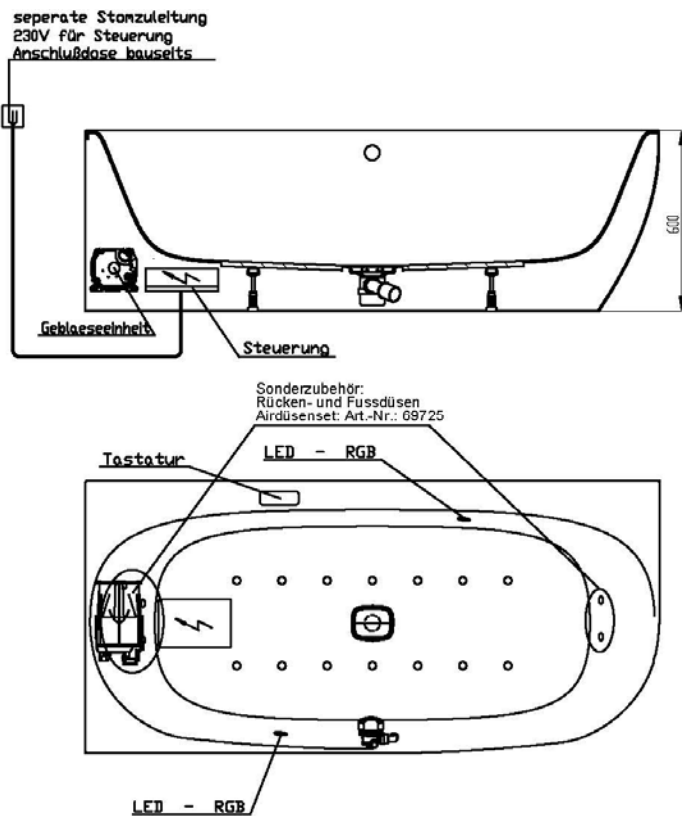

**Artikelbeschreibung:**

Whirlen ist weit mehr als aufgewirbeltes Wasser. Das unbeschwert Whirlvergnügen wird erst durch HOESCH Düsentechnik möglich. Das Whirlsystem iSensi unterstützt Ihr Wohlbefinden mit einer erstaunlichen Bandbreite unterschiedlichster Wirkungen – von entspannend bis gesundheitsfördernd. Whirlsystem iSensi: das prickelnde Champagner – Erlebnis. Über viele kleine Düsen im Wanneboden strömt vorgewärmte Luft ins Wasser – eine traumhaft sanfte Massage für den ganzen Körper. Die Düsen sind flach am Wanneboden angebracht und stören deshalb weder im Sitzen noch im Liegen. Der Luftwirbel lässt sich individuell steuern. Für sinnliche Atmosphäre sorgen 2 bunte Unterwasserscheinwerfer mit Farblichtwechsler.

# iSENSI

Wannenrandtastatur

Superflache Airdüse

LED-Unterwasserscheinwerfer

## GRUNDAUSSTATTUNG

- 12-14 Air-Düsen, (modellabhängig)
- 2 LED-RGB Ø 60 mm inkl. Ansteuerautomatik mit automatischem Farblichtwechsler
- Gebläse 400W regelbar
- Wannenrandtastatur
- HOESCH Steuerung 230 V, 50/60 Hz
- Komplett installiertes Rohrleitungssystem
- Sichtbare Einbauteile verchromt