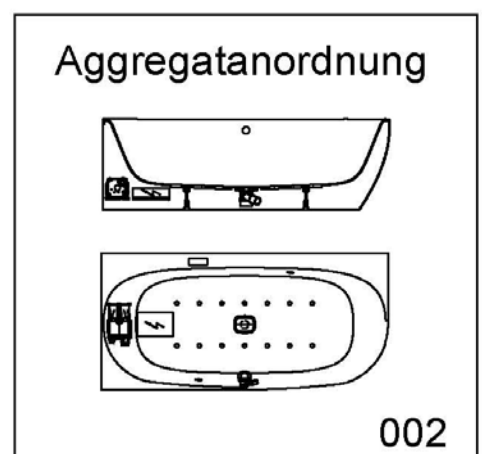

**Artikelbeschreibung:**

Whirlen ist weit mehr als aufgewirbeltes Wasser. Das unbeschwert Whirlvergnügen wird erst durch HOESCH Düsentechnik möglich. Das Whirlsystem iSensi unterstützt Ihr Wohlbefinden mit einer erstaunlichen Bandbreite unterschiedlichster Wirkungen – von entspannend bis gesundheitsfördernd. Whirlsystem iSensi: das prickelnde Champagner – Erlebnis. Über viele kleine Düsen im Wanneboden strömt vorgewärmte Luft ins Wasser – eine traumhaft sanfte Massage für den ganzen Körper. Die Düsen sind flach am Wanneboden angebracht und stören deshalb weder im Sitzen noch im Liegen. Der Luftwirbel lässt sich individuell steuern. Für sinnliche Atmosphäre sorgen 2 bunte Unterwasserscheinwerfer mit Farblichtwechsler.