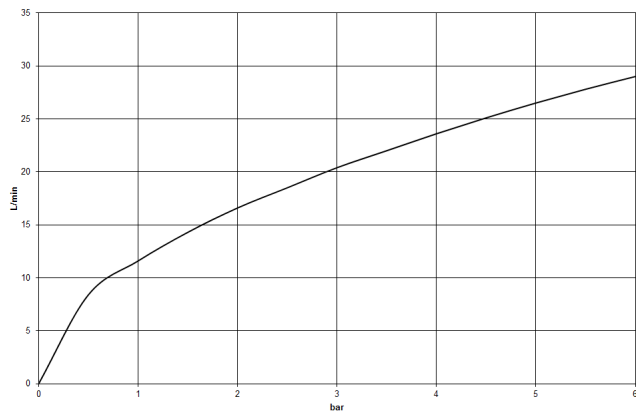

Durchflussdiagramm

Codes & Standards

DIN 4109

EN 1717

ISO 3822

Ü-Zeichen