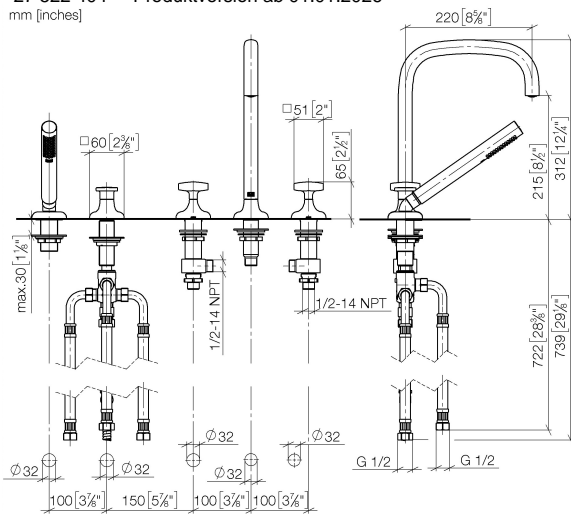

**COYA Wannen-Fünflochbatterie für Wannenrandmontage mit Umstellung -  
Dark Platinum gebürstet**

COYA

27 522 404 Produktversion ab 01.01.2026

- Auslauf: runder luftangereicherter Strahl
- Durchfluss max. 20,4 l/min bei 3 bar Fließdruck
- Handbrause: COMPACT RAIN, Durchfluss max. 6,8 l/min (bei 3 Bar)
- Schlauchbrausegarnitur mit Antikalk-System
- Ausladung 220 mm
- automatische Umstellung Wanne/Brause
- Armaturenhöhe 312 mm
- Höhe bis Luftsprudler 215 mm
- Bohrungsdurchmesser Seitenventil 32 mm
- Bohrungsdurchmesser Auslauf 32 mm
- Bohrungsdurchmesser Schlauchbrausegarnitur 32 mm
- Rosette für Schlauchbrausegarnitur Ø 60 mm
- Rosette für Auslauf Ø 60 mm
- Rosette für Seitenventil Ø 60 mm
- Metallbrauseschlauch 1750 mm mit integriertem Verdrehschutz

Eigensicher gegen Rückfließen.

	Dark Platinum gebürstet	27 522 404-99
	Chrom	27 522 404-00
	Platin gebürstet	27 522 404-06
	Dark Chrome	27 522 404-19
	Messing gebürstet (23kt Gold)	27 522 404-28
	Dark Brass gebürstet (PVD)	27 522 404-39
	Bronze gebürstet (PVD)	27 522 404-42
	Dark Bronze gebürstet (PVD)	27 522 404-43
	Champagne gebürstet (22kt Gold)	27 522 404-46
	Champagne (22kt Gold)	27 522 404-47

27 522 404 Produktversion ab 01.01.2026  
mm [inches]

**Durchflussdiagramm**

**Codes & Standards**

DIN 4109

EN 1717

ISO 3822

Ü-Zeichen

### Ersatzteilstückliste

Nr.	Artikelnummer	Benennung	Verbaumenge	Lieferzeit
5	90 20 40 003 09-99	Griff komplett kalt - Dark Platinum gebürstet	1,00	20
3	90 20 40 003 08-99	Griff komplett warm - Dark Platinum gebürstet	1,00	20
1	90 12 11 140 42-99	Brausegarnitur	1,00	-
Ersatzteil nicht mehr bestellbar, bitte bestellen Sie den Nachfolgeartikel				
4	90 28 22 139 00-99	Auslauf für Wanne - Dark Platinum gebürstet	1,00	-
Ersatzteil nicht mehr bestellbar, bitte bestellen Sie den Nachfolgeartikel				
2	90 20 40 006 00-99	Umstellung für Zwei-Wegeumstellung - Dark Platinum gebürstet	1,00	20