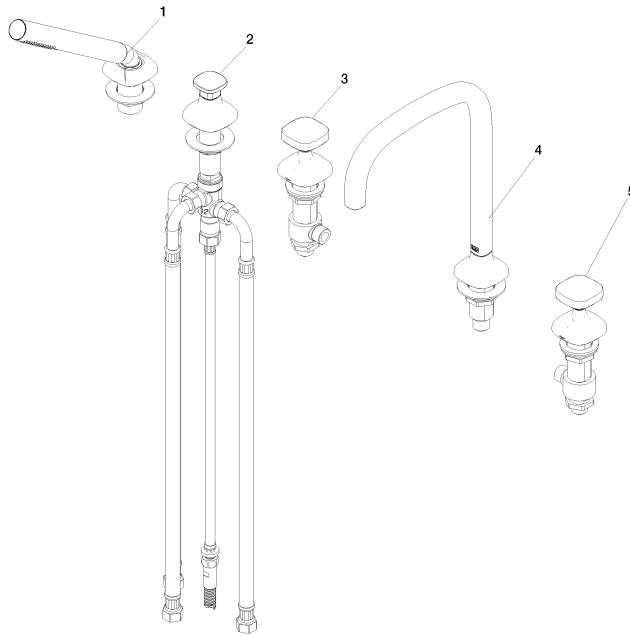

**COYA Wannen-Fünflochbatterie für Wannenrandmontage mit Umstellung -  
Dark Platinum gebürstet**

COYA

27 522 404 Produktversion ab 01.01.2026

- Auslauf: runder luftangereicherter Strahl
- Durchfluss max. 20,4 l/min bei 3 bar Fließdruck
- Handbrause: COMPACT RAIN, Durchfluss max. 6,8 l/min (bei 3 Bar)
- Schlauchbrausegarnitur mit Antikalk-System
- Ausladung 220 mm
- automatische Umstellung Wanne/Brause
- Armaturenhöhe 312 mm
- Höhe bis Luftsprudler 215 mm
- Bohrungsdurchmesser Seitenventil 32 mm
- Bohrungsdurchmesser Auslauf 32 mm
- Bohrungsdurchmesser Schlauchbrausegarnitur 32 mm
- Rosette für Schlauchbrausegarnitur Ø 60 mm
- Rosette für Auslauf Ø 60 mm
- Rosette für Seitenventil Ø 60 mm
- Metallbrauseschlauch 1750 mm mit integriertem Verdrehschutz

# COYA Wannen-Fünflochbatterie für Wannenrandmontage mit Umstellung - Dark Platinum gebürstet

---

COYA

27 522 404 Produktversion ab 01.01.2026

Zertifikate und Nachhaltigkeit

---

LGA\_29

EPD-DOR-20230287 Belgaqua\_25-341-2  
-IBA-DE Umwelt-  
Produktdeklaration

### Ersatzteilstückliste

Nr.	Artikelnummer	Benennung	Verbaumenge	Lieferzeit
5	90 20 40 003 09-99	Griff komplett kalt - Dark Platinum gebürstet	1,00	20
3	90 20 40 003 08-99	Griff komplett warm - Dark Platinum gebürstet	1,00	20
1	90 12 11 140 42-99	Brausegarnitur	1,00	-
Ersatzteil nicht mehr bestellbar, bitte bestellen Sie den Nachfolgeartikel				
4	90 28 22 139 00-99	Auslauf für Wanne - Dark Platinum gebürstet	1,00	-
Ersatzteil nicht mehr bestellbar, bitte bestellen Sie den Nachfolgeartikel				
2	90 20 40 006 00-99	Umstellung für Zwei-Wegeumstellung - Dark Platinum gebürstet	1,00	20