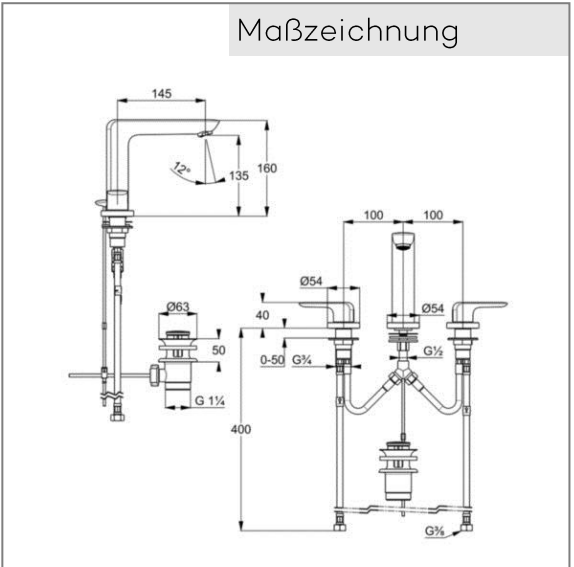

Produkt: **KLUDI AMEO Waschtischarmatur mit Ablaufgarnitur DN 15**

Artikel-Nr.: **413930575**

**Artikeltext**

Waschtischarmatur DN 15  
 geschlossener Hebel  
 Dreilochmontage  
 PCA Strahlregler M 24 x 1  
 Durchflussmenge 6 l/min bei 3 bar  
 Keramik Oberteile 90°  
 Fester Auslauf  
 flexible Anschlüsse G 3/8

Oberfläche:  
 05 chrom

**Produktabbildung**

**Ausschreibungstext**

Dreilocharmatur, Hersteller Typ KLUDI GmbH & Co KG KLUDI AMEO Waschtischarmatur Art. Nr. 413930575, DN 15, aus Messing Oberfläche: 05 chrom, Keramik Oberteile 90°, geschlossene Hebel, Betätigungselement aus Metall, Ausführung wie folgt: Waschtisch Dreilocharmatur DN 15, Durchfluss 6 l/min. bei 3 bar, mit PCA Strahlregler M 24 X 1, flexible Anschlussdruckschläuche mit Überwurfmutter G 3/8 mit Metallummantelung mit DVGW (W543/KTW-A\_W270) KIWA / CSTB / WRAS Zulassung

**Maßzeichnung**

**Durchflussdiagramm**