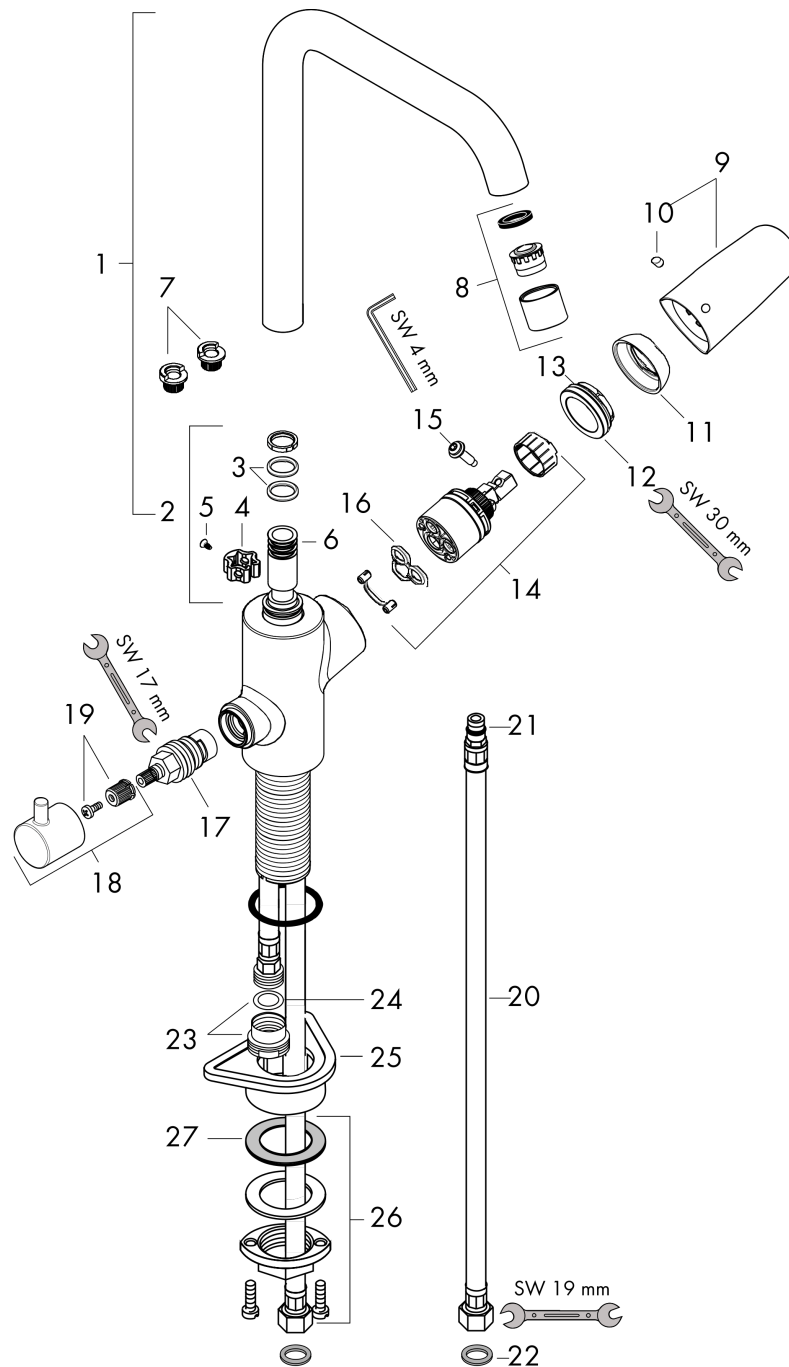

Focus M41

Einhebel-Küchenmischer 260, Geräteabsperrenteil, 1jet

Oberfläche: **Chrom** Artikelnummer: **31823000**

Beschreibung

Merkmale

- ComfortZone 260
- Schwenkbereich einstellbar in 3 Stufen auf 110°, 150° oder 360°
- Normalstrahl
- mit Geräteabsperrenteil
- maximale Durchflussmenge bei 3 bar: 12 l/min
- Keramikmischsystem
- Temperaturbegrenzung einstellbar
- für Durchlauferhitzer geeignet
- EPD Kitchen Faucets

Technologie

Zertifikate / Nachhaltigkeit

Produktabbildung

Maßzeichnung

Durchflussdiagramm

Focus M41

Einhebel-Küchenmischer 260, Geräteabsperrenteil, 1jet

Oberfläche: **Chrom** Artikelnummer: **31823000**

Explosionszeichnung

Baujahr: >09/12

Focus M41

Einhebel-Küchenmischer 260, Geräteabsperrenteil, 1jet

Oberfläche: **Chrom** Artikelnummer: **31823000**

Ersatzteilliste

Baujahr: >09/12

Pos.	Beschreibung	Artikelnummer	PG	VE
1	Auslauf kpl.	95822000	16	1
2	Dichtungsset	92646000	6	1
3	O-Ring 14x2,5	98189000	1	1
4	Axialring	97558000	1	1
5	Schraube	97662000	3	1
6	O-Ring 16x2	98133000	1	1
7	Anschlagring Set (110° / 150°)	98486000	5	1
8	Luftsprudler M22x1 (15 l/min)	95824000	6	1
9	Griff	98356000	10	1
10	Griffstopfen	96338000	1	1
11	Kappe	95498000	3	1
12	Mutter	97209000	5	1
13	O-Ring 32x2	98193000	1	1
14	Kartusche kpl.	92730000	11	1
15	Sicherungsschraube	95140000	2	1
16	Dichtung	95008000	3	1
17	Absperreinheit rechts schließend	98817000	8	1
18	Griff	95629000	9	1
19	Schnappeinsatz mit Schraube	98932000	5	1
20	Anschlusschlauch 900 mm M8x0,75 G3/8	98758000	8	1
21	O-Ring 7x1,5	98422000	1	1
22	Dichtungsset	95581000	2	1
23	Reduziernippel	92844000	5	1
24	Flachdichtung	97674000	1	1
25	Befestigungsteil	97523000	2	1
26	Schaftbefestigung kpl. (Ø 34)	95049000	5	1
27	Gleitring	97548000	1	1