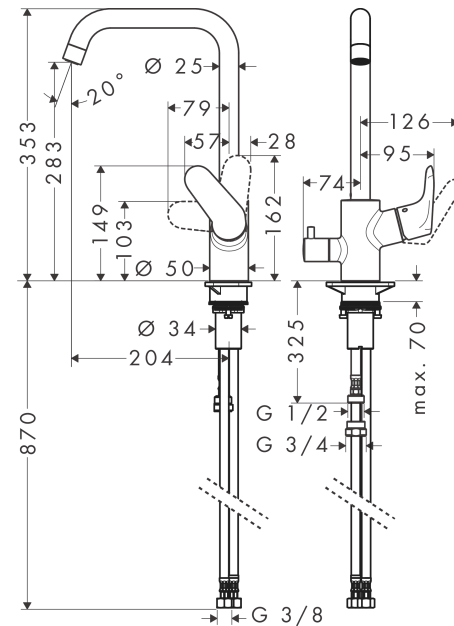

Focus M41

Einhebel-Küchenmischer 260, Geräteabsperrenteil, 1jet

Oberfläche: **Chrom** Artikelnummer: **31823000**

Beschreibung

Merkmale

- ComfortZone 260
- Schwenkbereich einstellbar in 3 Stufen auf 110°, 150° oder 360°
- Normalstrahl
- mit Geräteabsperrenteil
- maximale Durchflussmenge bei 3 bar: 12 l/min
- Keramikmischsystem
- Temperaturbegrenzung einstellbar
- für Durchlauferhitzer geeignet
- EPD Kitchen Faucets

Technologie

Zertifikate / Nachhaltigkeit

Produktabbildung

Maßzeichnung

Durchflussdiagramm

Focus M41

Einhebel-Küchenmischer 260, Geräteabsperrenteil, 1jet

Oberfläche: **Chrom** Artikelnummer: **31823000**

Explosionszeichnung

Baujahr: >09/12

Focus M41

Einhebel-Küchenmischer 260, Geräteabsperrenteil, 1jet

Oberfläche: **Chrom** Artikelnummer: **31823000**

Ersatzteilliste

Baujahr: >09/12

Pos.	Beschreibung	Artikelnummer	PG	VE
1	Auslauf kpl.	95822000	16	1
2	Dichtungsset	92646000	6	1
3	O-Ring 14x2,5	98189000	1	1
4	Axialring	97558000	1	1
5	Schraube	97662000	3	1
6	O-Ring 16x2	98133000	1	1
7	Anschlagring Set (110° / 150°)	98486000	5	1
8	Luftsprudler M22x1 (15 l/min)	95824000	6	1
9	Griff	98356000	10	1
10	Griffstopfen	96338000	1	1
11	Kappe	95498000	3	1
12	Mutter	97209000	5	1
13	O-Ring 32x2	98193000	1	1
14	Kartusche kpl.	92730000	11	1
15	Sicherungsschraube	95140000	2	1
16	Dichtung	95008000	3	1
17	Absperreinheit rechts schließend	98817000	8	1
18	Griff	95629000	9	1
19	Schnappeinsatz mit Schraube	98932000	5	1
20	Anschlusschlauch 900 mm M8x0,75 G3/8	98758000	8	1
21	O-Ring 7x1,5	98422000	1	1
22	Dichtungsset	95581000	2	1
23	Reduziernippel	92844000	5	1
24	Flachdichtung	97674000	1	1
25	Befestigungsteil	97523000	2	1
26	Schaftbefestigung kpl. (Ø 34)	95049000	5	1
27	Gleitring	97548000	1	1