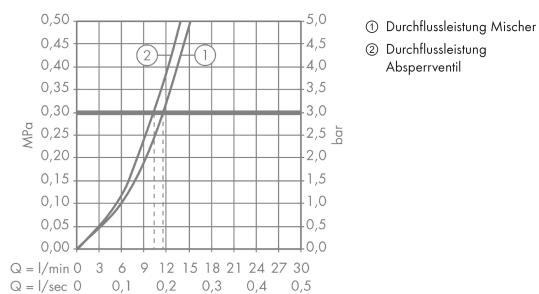

Technologie

Zertifikate / Nachhaltigkeit

Produktabbildung

Maßzeichnung

Durchflussdiagramm

Focus M41

Einhebel-Küchenmischer 260, Geräteabsperrenteil, 1jet

Oberfläche: **Chrom** Artikelnummer: **31823000**