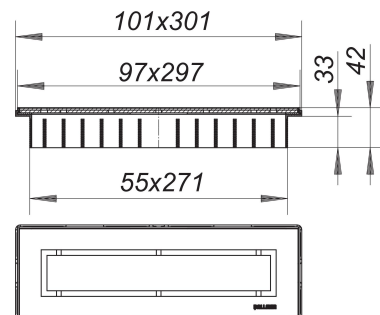

Duschrinne CeraNiveau messing matt

Artikelnummer: 511065

GTIN: 4001636511065

Rabattgruppe: 11

Beschreibung:

Duschrinne CeraNiveau messing matt

zum Einbau mit allen Ablaufgehäusen DallFlex 2.0 und CeraFlex.

11 bis 38 mm in der Höhe, +/- 16 mm in Längsrichtung und +/- 6 mm in Querrichtung verstellbar, Rahmenverlängerung ABS, Rahmen Edelstahl 1.4301, 300 x 100 mm

Abdeckung Edelstahl 1.4301, farbig PVD beschichtet messing matt, Belastungsklasse K 3 (300 kg)

Bestellhinweis CeraNiveau:

Bitte Ablaufgehäuse CeraFlex, DallFlex oder Duschelement DallFlex Compact + Duschrinne CeraNiveau bestellen!