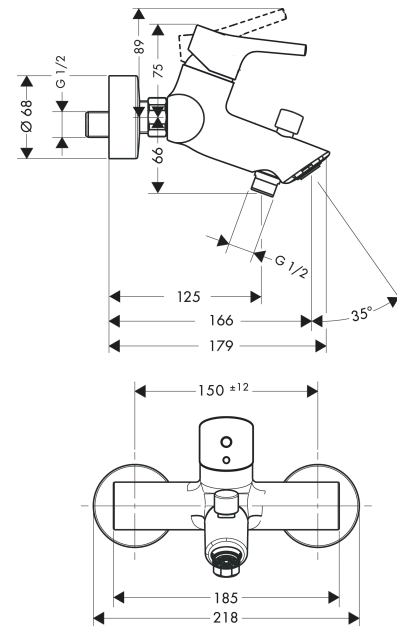

### Merkmale

- Ausladung: 166 mm
- Stichmass: 150 mm ± 12 mm
- Strahlart Armatur: Normalstrahl
- Maximale Durchflussmenge bei 3 bar: 20 l/min
- Durchfluss für Wanneneinlauf bei 3 bar: 20 l/min
- Durchfluss für Handbrause bei 3 bar: 14 l/min
- Keramikmischsystem
- Temperaturbegrenzung einstellbar
- Umsteller mit automatischer Rückstellung
- Eigensicher gegen Rückfließen, nach DIN EN 1717
- mit Schalldämpfer
- Geräuschgruppe: II
- Anschlussart: S-Anschlüsse
- Wandmontage
- Durchflussklasse: C, B
- LGA\_EN3822\_PA-IX 18311/IICB

## Produktabbildung

## Maßzeichnung

**Talis S**  
**Einhebel-Wannenmischer Aufputz**  
 Oberfläche: **Chrom** Artikelnummer: **7240000**

**Durchflussdiagramm**

**Talis S**  
**Einhebel-Wannenmischer Aufputz**  
 Oberfläche: **Chrom** Artikelnummer: **72400000**

Explosionszeichnung

Baujahr: >10/15

**Talis S**  
**Einhebel-Wannenmischer Aufputz**  
 Oberfläche: **Chrom** Artikelnummer: **72400000**