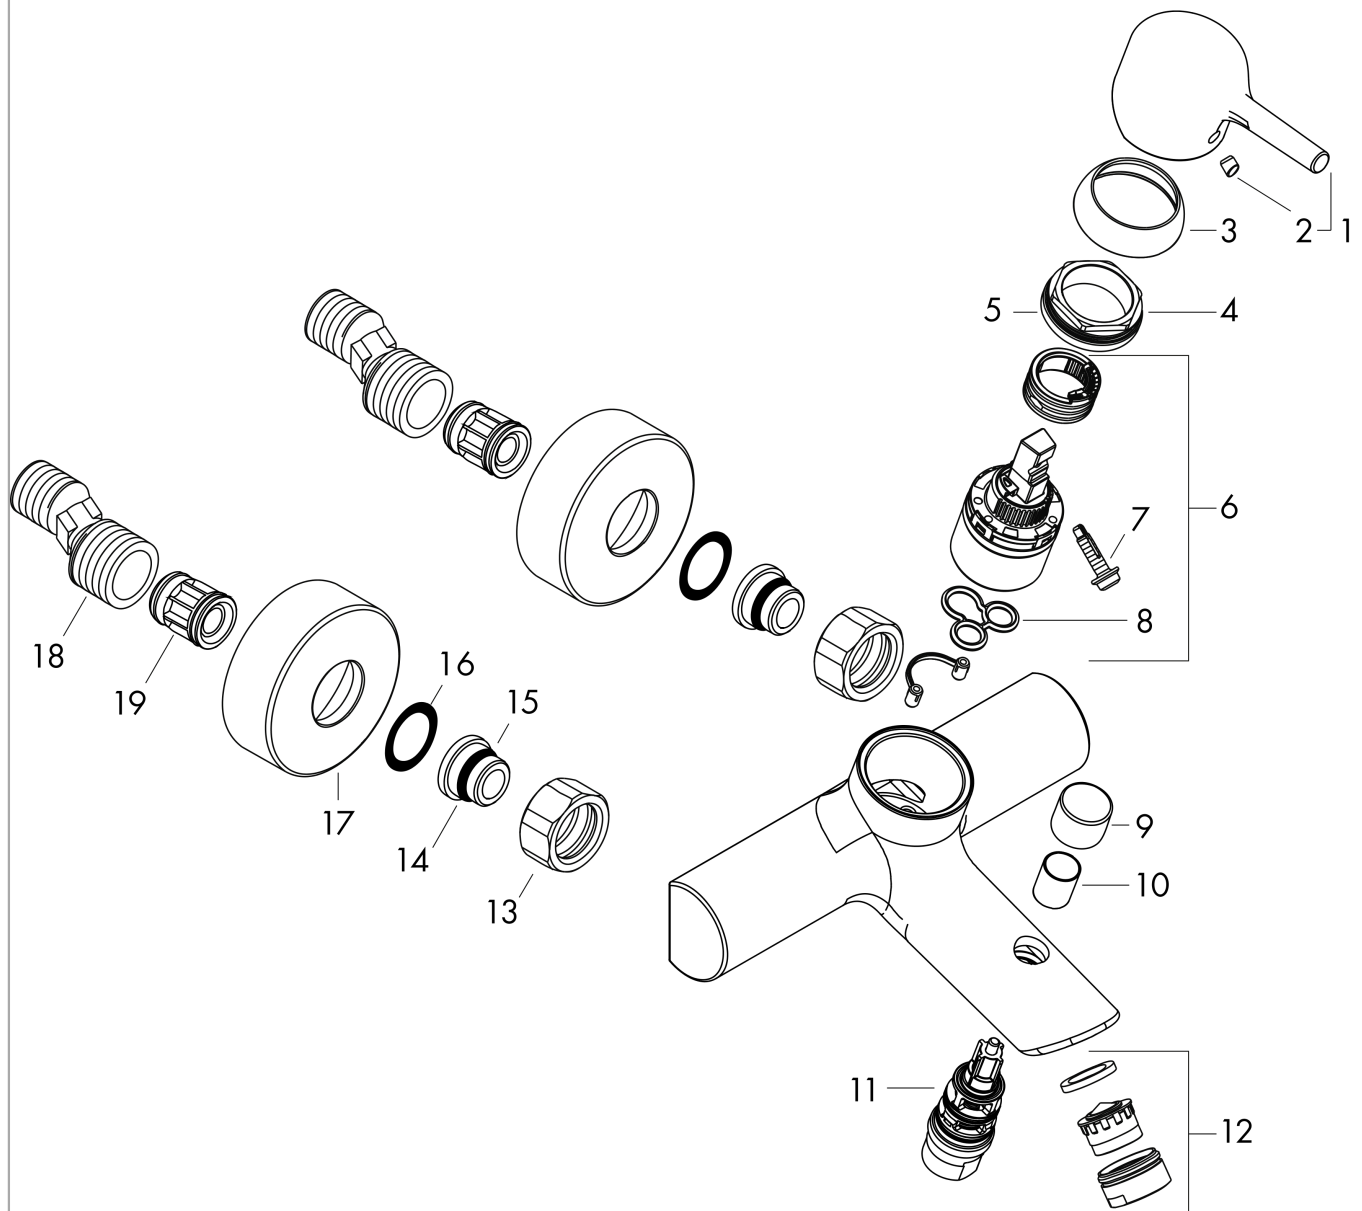

## Produktabbildung

## Maßzeichnung

**Talis S**  
**Einhebel-Wannenmischer Aufputz**  
 Oberfläche: **Chrom** Artikelnummer: **7240000**

**Durchflussdiagramm**

**Talis S**  
**Einhebel-Wannenmischer Aufputz**  
 Oberfläche: **Chrom** Artikelnummer: **72400000**

Explosionszeichnung

Baujahr: >10/15

**Talis S**  
**Einhebel-Wannenmischer Aufputz**  
 Oberfläche: **Chrom** Artikelnummer: **72400000**