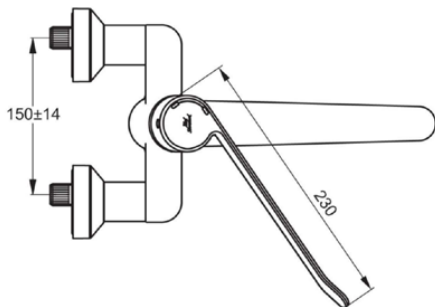

CERAPLUS

B8318AA

CERAPLUS | Wand-Waschtischarmatur, 308 mm vertikaler Abstand bis Mitte Auslauf in chrom, 20 l/min (3 bar), ohne Ablaufgarnitur | Sequentielle Kartusche, EPD, FirmaFlow, SmartShine Oberfläche

Bild & Zeichnung

Allgemeine Informationen

Produktkategorie:	Waschtischarmaturen
Produktart:	Wand-Waschtischarmatur
Marke:	Ideal Standard
Kollektion:	CERAPLUS
Designer:	Artefakt
Colour:	AA - Chrom
Oberflächenveredelung:	glänzend
Befestigungsart:	S-Anschluss
Nettogewicht (kg):	3.16
EAN Code:	3800861004622

Features

Sequentielle Kartusche

EPD

FirmaFlow

SmartShine Oberfläche

Downloads

- [EPD](#)
- [Declaration of Conformity](#)
- [Installation Guide](#)
- [Spare Parts List](#)

Produktstandards & Zertifikate

Normen:	EN 248 | DIN 4109-1 | EN 200
Name des DVGW-Zertifikates:	NW-6506BT0616
Name des ABPZ-Testreports:	PA-IX 18695/IA
Name des BGCC-Zertifikates:	14-NURVSPSRB-3136
Name des RO_TA-Zertifikates:	AT003-05-492-2015

Produktspezifikationen

Anzahl der Rosette(n):	2
Anzahl der Griffe:	1
BlueStart Technologie:	Nein
Farbcode:	AA
Farbbeschreibung:	chrom
Cool Body Technologie:	Nein
Absperrbare S-Anschlüsse:	Nein
DVGW-Eigensicher:	Nein
Easy-Fix Technologie:	Nein
FirmaFlow Kartusche:	Ja
Griff-Anwendung:	Volumenkontrolle
Griffposition:	Oben
IdealPure Technologie:	Nein
Mit Kettenöse:	Nein