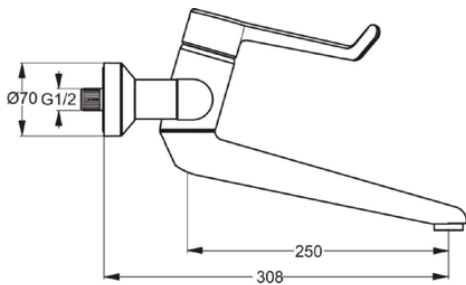

CERAPLUS

B8318AA

CERAPLUS | Wand-Waschtischarmatur, 308 mm vertikaler Abstand bis Mitte Auslauf in chrom, 20 l/min (3 bar), ohne Ablaufgarnitur | Sequentielle Kartusche, EPD, FirmaFlow, SmartShine Oberfläche

Bild & Zeichnung

Allgemeine Informationen

Produktkategorie:	Waschtischarmaturen
Produktart:	Wand-Waschtischarmatur
Marke:	Ideal Standard
Kollektion:	CERAPLUS
Designer:	Artefakt
Colour:	AA - Chrom
Oberflächenveredelung:	glänzend
Befestigungsart:	S-Anschluss
Nettogewicht (kg):	3.16
EAN Code:	3800861004622

Features

Sequentielle Kartusche

EPD

FirmaFlow

SmartShine Oberfläche

Downloads

- [EPD](#)
- [Declaration of Conformity](#)
- [Installation Guide](#)
- [Spare Parts List](#)

Produktstandards & Zertifikate

Normen:	EN 248 | DIN 4109-1 | EN 200
Name des DVGW-Zertifikates:	NW-6506BT0616
Name des ABPZ-Testreports:	PA-IX 18695/IA
Name des BGCC-Zertifikates:	14-NURVSPSRB-3136
Name des RO_TA-Zertifikates:	AT003-05-492-2015

Produktspezifikationen

Anzahl der Rosette(n):	2
Anzahl der Griffe:	1
BlueStart Technologie:	Nein
Farbcode:	AA
Farbbeschreibung:	chrom
Cool Body Technologie:	Nein
Absperrbare S-Anschlüsse:	Nein
DVGW-Eigensicher:	Nein
Easy-Fix Technologie:	Nein
FirmaFlow Kartusche:	Ja
Griff-Anwendung:	Volumenkontrolle
Griffposition:	Oben
IdealPure Technologie:	Nein
Mit Kettenöse:	Nein