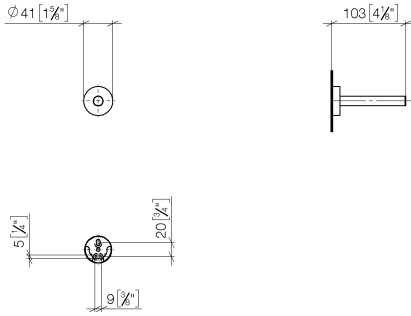

83 590 979

- Rosette Ø 40 mm
- Ausladung 105 mm

	Gold gebürstet (PVD)	83 590 979-37
	Chrom	83 590 979-00
	Platin gebürstet	83 590 979-06
	Dark Chrome	83 590 979-19
	Light Gold (PVD)	83 590 979-26
	Light Gold gebürstet (PVD)	83 590 979-27
	Schwarz matt	83 590 979-33
	Dark Brass gebürstet (PVD)	83 590 979-39
	Bronze gebürstet (PVD)	83 590 979-42
	Dark Bronze gebürstet (PVD)	83 590 979-43
	Champagne gebürstet (22kt Gold)	83 590 979-46
	Champagne (22kt Gold)	83 590 979-47
	Chrom gebürstet	83 590 979-93
	Dark Platin gebürstet	83 590 979-99

83 590 979

mm [inches]

83 590 979

Ersatzteile für die
anderen
Oberflächenvarianten
finden Sie hier:
Chrom