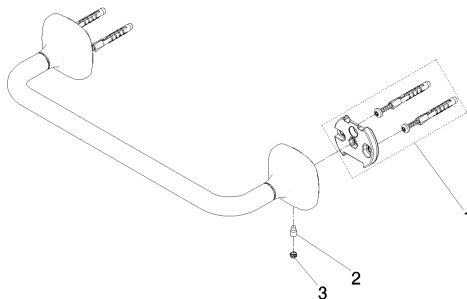

83 030 404 Produktversion ab 01.01.2026

- Stichmaß 300 mm
- Breite 360 mm
- Höhe: 60 mm
- Rosette 60 x 60 mm
- Ausladung 98 mm

	Chrom	83 030 404-00
	Platin gebürstet	83 030 404-06
	Dark Chrome	83 030 404-19
	Messing gebürstet (23kt Gold)	83 030 404-28
	Dark Brass gebürstet (PVD)	83 030 404-39
	Bronze gebürstet (PVD)	83 030 404-42
	Dark Bronze gebürstet (PVD)	83 030 404-43
	Champagne gebürstet (22kt Gold)	83 030 404-46
	Champagne (22kt Gold)	83 030 404-47
	Dark Platinum gebürstet	83 030 404-99

83 030 404 Produktversion ab 01.01.2026

mm [inches]

83 030 404 Produktversion ab 01.01.2026

Ersatzteile für die
anderen
Oberflächenvarianten
finden Sie hier: Platin
gebürstet

Ersatzteilstückliste

Nr.	Artikelnummer	Benennung	Verbaumenge	Lieferzeit
3	90 31 11 119 00 90	Beutel m. Stopfen (2 Stk.) M6 -	2,00	2
2	04 31 11 140 00 90	Befestigung Gewindestift M6 x 10 mm -	2,00	2
1	05 17 97 507 00 90	Befestigungssatz 52 x 45 x 70 mm -	2,00	2