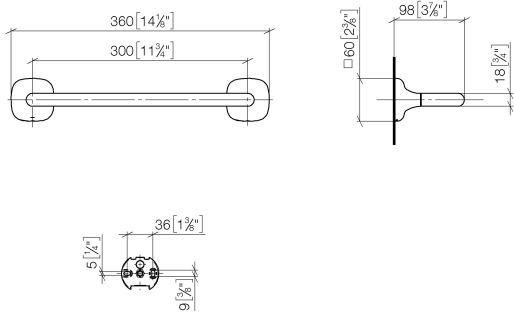

83 030 404 Produktversion ab 01.01.2026

- Stichmaß 300 mm
- Breite 360 mm
- Höhe: 60 mm
- Rosette 60 x 60 mm
- Ausladung 98 mm

	Chrom	83 030 404-00
	Platin gebürstet	83 030 404-06
	Dark Chrome	83 030 404-19
	Messing gebürstet (23kt Gold)	83 030 404-28
	Dark Brass gebürstet (PVD)	83 030 404-39
	Bronze gebürstet (PVD)	83 030 404-42
	Dark Bronze gebürstet (PVD)	83 030 404-43
	Champagne gebürstet (22kt Gold)	83 030 404-46
	Champagne (22kt Gold)	83 030 404-47
	Dark Platinum gebürstet	83 030 404-99

83 030 404 Produktversion ab 01.01.2026

mm [inches]

83 030 404 Produktversion ab 01.01.2026

Ersatzteile für die
anderen
Oberflächenvarianten
finden Sie hier: Platin
gebürstet

Ersatzteilstückliste

Nr.	Artikelnummer	Benennung	Verbaumenge	Lieferzeit
3	90 31 11 119 00 90	Beutel m. Stopfen (2 Stk.) M6 -	2,00	2
2	04 31 11 140 00 90	Befestigung Gewindestift M6 x 10 mm -	2,00	2
1	05 17 97 507 00 90	Befestigungssatz 52 x 45 x 70 mm -	2,00	2