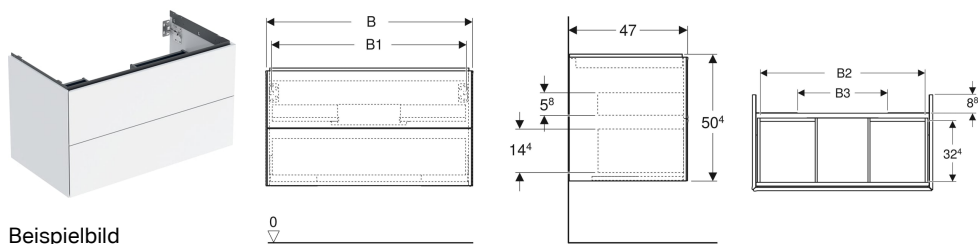

Geberit ONE Unterschrank für Waschtisch, mit zwei Schubladen

Eigenschaften

- FSC™ C134279 zertifiziert
- Wandhängend
- Komplett nutzbarer Stauraum in oberer Schublade
- Mit zwei Schubladen
- Push-to-open-Mechanismus zum Öffnen
- Schublade mit Selbsteinzug

- Feuchtigkeitsbeständig
- Vormontiert geliefert

Technische Daten

Werkstoff	Hochverdichtete Dreischicht-Holzspanplatte
Maximale Schubladenbelastung	30 kg

Lieferumfang

- Unterschrank für Waschtisch
- Befestigungsmaterial

Art.-Nr.	Farbe / Oberfläche	B	B1	B2	B3	Breite Waschtisch	H	T	VE1
505.265.00.6 *	Nussbaum hickory / Melamin Holzstruktur	118.4 cm	113 cm	110.9 cm	74.4 cm	120 cm	50.4 cm	47 cm	1 St.

* Auftragsbezogene Produktion

Zubehör

- Geberit Set Schubladeneinsätze für obere Schublade
- Geberit Lichtleiste für Schublade, links und rechts, Länge 35 cm
- Geberit Steckdosenelement
- Geberit Steckdosenelement mit ComfortLight-Modul