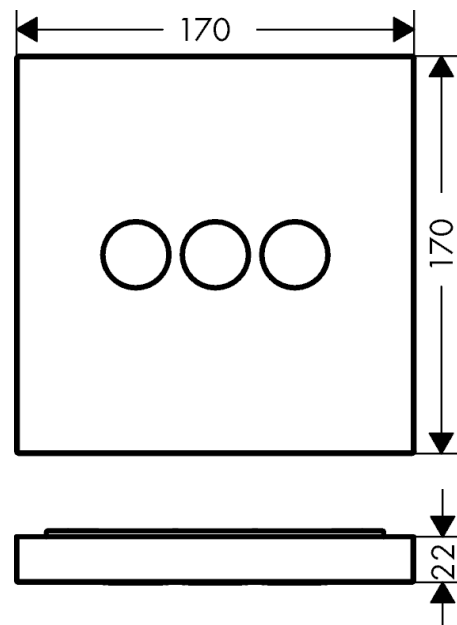

AXOR ShowerSelect Ventil Unterputz eckig für 3 Verbraucher

Oberfläche: **Brushed Gold Optic** Artikelnummer: **36717250**

Merkmale

- 3 Verbraucher
- gleichzeitige Nutzung von mehreren Verbrauchern
- komfortables Ein-/Ausschalten von 3 Verbrauchern über Select-Button
- Start/ Stop Ventil zur Bedienung der Verbraucher
- maximale Durchflussmenge bei 3 bar: 30 l/min
- Durchflussmenge oberer Abgang: 26 l/min
- Durchflussmenge links und rechts: 29 l/min
- Sicherheitssperre bei 40 °C
- Anschlussart: Grundkörper
- Ventil wird geliefert mit Tasten Rain groß, Schwall, Handbrause
- Geräuschgruppe: II
- Durchflussklasse: B
- PA-IX 28415/IIBBB

Technologie

Produktabbildung

Maßzeichnung

AXOR ShowerSelect
Ventil Unterputz eckig für 3 Verbraucher
 Oberfläche: **Brushed Gold Optic** Artikelnummer: **36717250**

Durchflussdiagramm