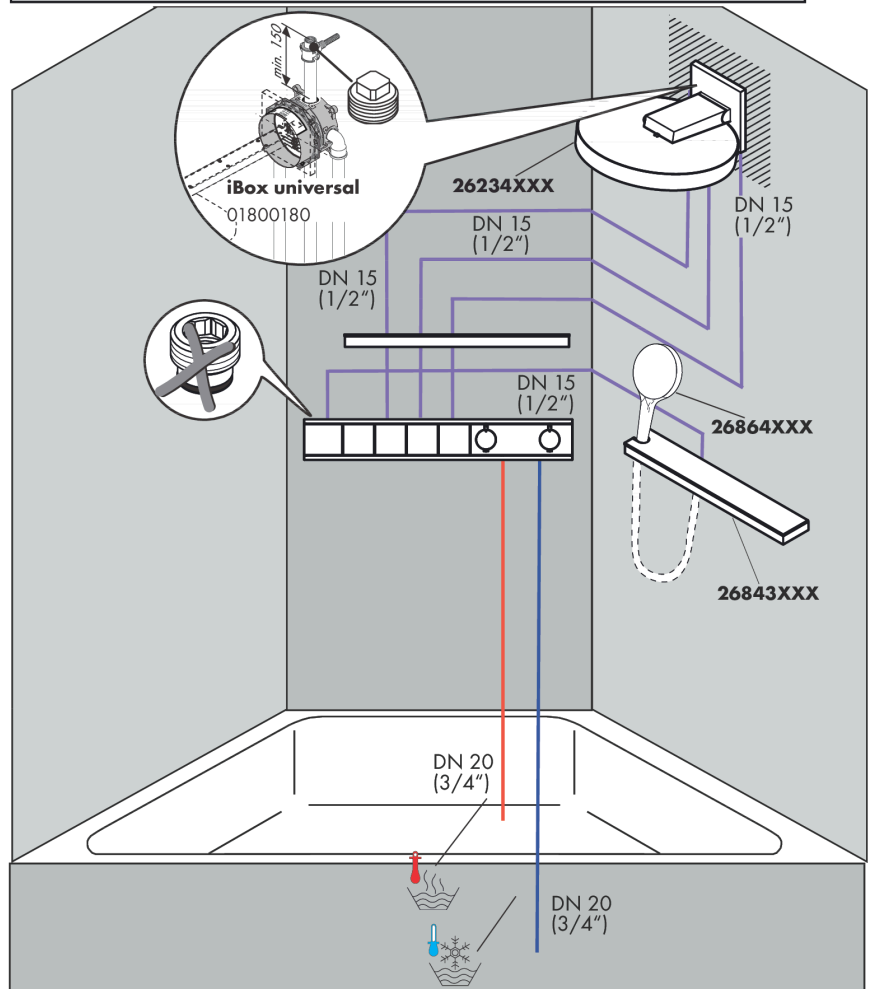

#### Produktabbildung

#### Maßzeichnung

**RainSelect**

**Thermostat Unterputz für 4 Verbraucher**

Oberfläche: **Matt Black** Artikelnummer: **15382670**

**Einbaubeispiel**

**RainSelect**  
1531218X / 15382XXX

**RainSelect**

**Thermostat Unterputz für 4 Verbraucher**