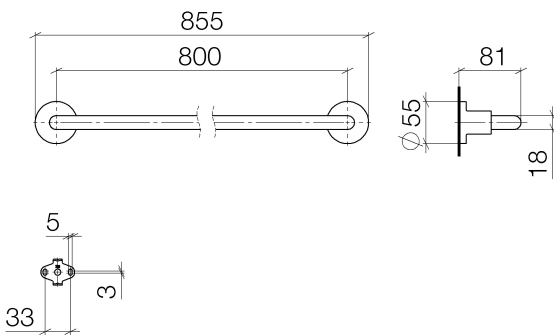

Dusche - Tara.

Badetuchhalter - platin matt

Artikelnummer: 83 080 892-06

- Stichmaß 800 mm
- Breite 855 mm
- Höhe 55 mm
- Rosette Ø 55 mm
- Ausladung 81 mm

platin matt

Maßzeichnung

Alle Angaben in mm / inch = mm x 0,0394

Dusche - Tara.

Badetuchhalter - platin matt

Artikelnummer: 83 080 892-06

Dusche - Tara.

Badetuchhalter - platin matt

Artikelnummer: 83 080 892-06

Weitere Oberflächenvarianten

chrom