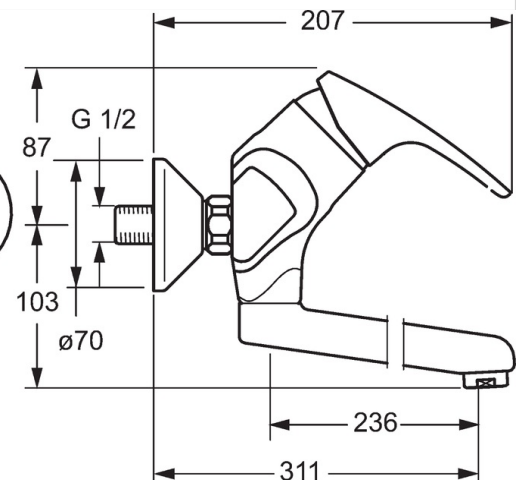

EAN: 4015474271364
static.hansa.com/01692283

- Küche
- Einhebelmischer
- Wandmontage
- Chrom
- Schwenkbarer Auslauf, gegossen
- Kristallklarer Laminarstrahl
- Hebel mit W+K-Kennzeichnung, Einhandbedienhebel/Griff
- Temperaturbegrenzer, Heißwassersperre einstellbar (im Lieferumfang enthalten)
- HANSAECO $\varnothing$ 4.8 Steuerpatrone mit keramischen Dichtscheiben zur Wassermengen- und Temperatureinstellung. Wasserbremse bei ca. 60% Wassermenge
- S-Anschlüsse, mit integrierter Vorabspernung, Schalldämpfer
- Armaturenkörper aus entzinkungsbeständigem Messing (DZR)

Technische Daten

Durchflusseigenschaften

Spar-Durchfluss bei 3 bar	6.0 l/min
Durchfluss bei 3 bar	12.0 l/min

Technische Eigenschaften

DN-Größe (Nennmaß)	DN15
Warmwasserversorgung	max. +80°C
Arbeitsdruck	0.5-10 bar
Installationsabstand	cc150 $\pm$ 20 mm
Projection	311 mm
Werkstoff	Messing

Vorschriften

EN Standard	EN 817
Geräuschklasse	I (ISO 3822)

Zulassungen und Deklarationen

KIWA	K6116/08
DVGW	NW-6506BU0493
ABP	PA-IX 29302/IA