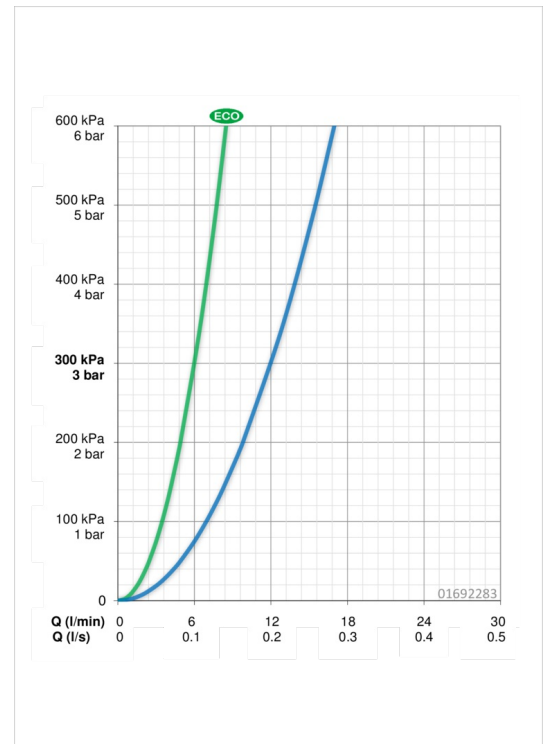

EAN: 4015474271364
static.hansa.com/01692283

- Küche
- Einhebelmischer
- Wandmontage
- Chrom
- Schwenkbarer Auslauf, gegossen
- Kristallklarer Laminarstrahl
- Hebel mit W+K-Kennzeichnung, Einhandbedienhebel/Griff
- Temperaturbegrenzer, Heißwassersperre einstellbar (im Lieferumfang enthalten)
- HANSAECO $\varnothing$ 4.8 Steuerpatrone mit keramischen Dichtscheiben zur Wassermengen- und Temperatureinstellung. Wasserbremse bei ca. 60% Wassermenge
- S-Anschlüsse, mit integrierter Vorabspernung, Schalldämpfer
- Armaturenkörper aus entzinkungsbeständigem Messing (DZR)

Technische Daten

Durchflusseigenschaften

Spar-Durchfluss bei 3 bar	6.0 l/min
Durchfluss bei 3 bar	12.0 l/min

Technische Eigenschaften

DN-Größe (Nennmaß)	DN15
Warmwasserversorgung	max. +80°C
Arbeitsdruck	0.5-10 bar
Installationsabstand	cc150 $\pm$ 20 mm
Projection	311 mm
Werkstoff	Messing

Vorschriften

EN Standard	EN 817
Geräuschklasse	I (ISO 3822)

Zulassungen und Deklarationen

KIWA	K6116/08
DVGW	NW-6506BU0493
ABP	PA-IX 29302/IA