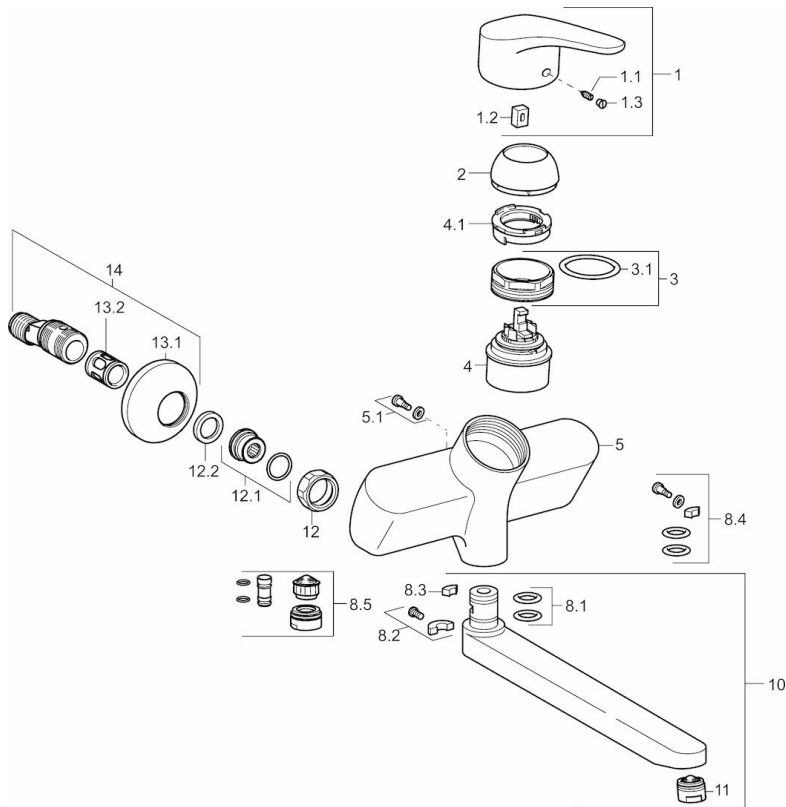

EAN: 4015474271364  
[static.hansa.com/01692283](http://static.hansa.com/01692283)

- Küche
- Einhebelmischer
- Wandmontage
- Chrom
- Schwenkbarer Auslauf, gegossen
- Kristallklarer Laminarstrahl
- Hebel mit W+K-Kennzeichnung, Einhandbedienhebel/Griff
- Temperaturbegrenzer, Heißwassersperre einstellbar (im Lieferumfang enthalten)
- HANSAECO  $\varnothing$  4.8 Steuerpatrone mit keramischen Dichtscheiben zur Wassermengen- und Temperatureinstellung. Wasserbremse bei ca. 60% Wassermenge
- S-Anschlüsse, mit integrierter Vorabspernung, Schalldämpfer
- Armaturenkörper aus entzinkungsbeständigem Messing (DZR)

### Technische Eigenschaften

DN-Größe (Nennmaß)	<b>DN15</b>
Warmwasserversorgung	<b>max. +80°C</b>
Arbeitsdruck	<b>0.5-10 bar</b>
Installationsabstand	<b>cc150 <math>\pm</math> 20 mm</b>
Projection	<b>311 mm</b>
Werkstoff	<b>Messing</b>

### SP01692283

	Name	Art.-Nr.
1	Hebel, L=93 mm	01880083
1.1	Schraube, M5x8, SW2.5	59904755
1.2	Kunststoffadapter	59904778
1.3	Dekorkappe Grau	59912112
2	Abdeckkappe	59912638
3	Ringschraube, M50x1, SW45	59904775
3.1	O-Ring, d 43x2.5	59911166
4	Kartusche, 4.8 eco	59904601
4.1	Warmwasser Begrenzer	59904759
5.1	Befestigungsschraube, M6x12, AF2.5	59904804
8.1	O-Ring, d 15x2.5	59910423
8.2	Schraube, M6x10, 2.5	59911435
8.2	Begrenzer	59910421
8.3	Begrenzer	59910422
8.4	Wartungsset	59912230
8.5	Entleerungsventil	59912483
10	Auslauf, L=235	59910417
10	Auslauf, L=170 (2019-)	59914766
10	Auslauf, L=145	59911380
10	Auslauf, L=170	59911183
10	Auslauf, L=96	59910419
10	Auslauf, L=235 (2019-)	59914767
10	Auslauf, L=96 (2019-)	59914765
11	Luftsprudler, M24x1 STD PL HC A Laminar (2013-)	59914054
11	Luftsprudler, M24x1 A, low pressure	59902692
12	Anschlussmutter, G3/4, AF30	59902230
12.1	Verbinder	59913400
12.2	Dichtung, 23.9x15.2x2	59902689
13.1	Rosette	59904796
13.2	Schalldämpfer	59904792
14	Excenteranschluss f.Stopventil u. Rosetten, G1/2xG3/4	59902034