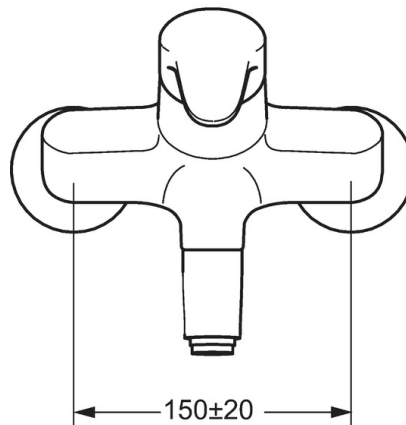

EAN: 4015474271364
static.hansa.com/01692283

- Küche
- Einhebelmischer
- Wandmontage
- Chrom
- Schwenkbarer Auslauf, gegossen
- Kristallklarer Laminarstrahl
- Hebel mit W+K-Kennzeichnung, Einhandbedienhebel/Griff
- Temperaturbegrenzer, Heißwassersperre einstellbar (im Lieferumfang enthalten)
- HANSAECO $\varnothing$ 4.8 Steuerpatrone mit keramischen Dichtscheiben zur Wassermengen- und Temperatureinstellung. Wasserbremse bei ca. 60% Wassermenge
- S-Anschlüsse, mit integrierter Vorabspernung, Schalldämpfer
- Armaturenkörper aus entzinkungsbeständigem Messing (DZR)

Technische Daten

Durchflusseigenschaften

Spar-Durchfluss bei 3 bar	6.0 l/min
Durchfluss bei 3 bar	12.0 l/min

Technische Eigenschaften

DN-Größe (Nennmaß)	DN15
Warmwasserversorgung	max. +80°C
Arbeitsdruck	0.5-10 bar
Installationsabstand	cc150 $\pm$ 20 mm
Projection	311 mm
Werkstoff	Messing

Vorschriften

EN Standard	EN 817
Geräuschklasse	I (ISO 3822)

Zulassungen und Deklarationen

KIWA	K6116/08
DVGW	NW-6506BU0493
ABP	PA-IX 29302/IA