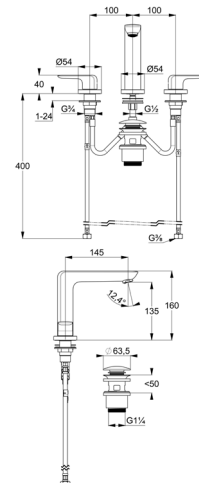

Technische Daten/ Technical Data

KLUDI AMEO
3-Loch Waschtisch-Armatur
DN 15

Artikel- Nr.:
413930575

Oberfläche:
05 chrom

Artikeltext
Hersteller KLUDI GmbH & Co. KG
Typ: KLUDI AMEO
3-Loch Waschtisch-Armatur
Artikel- Nr.: 413930575

3-Loch Waschtisch-Armatur
Zweigriffarmatur
geschlossener Hebel, Metall
3-Loch Montage
Strahlregler M24 PCA
Keramik Oberteil 90° (rechts/links)
Durchflussmenge bei 3 bar 5 l/min.
fester Auslauf
flexible Druckschläuche G $\frac{3}{4}$ DVGW zugelassen
Schaftbefestigung
Ablaufgarnitur G1 $\frac{1}{4}$ aus Metall

Produktabbildung/ Product picture

Maßzeichnung/ Dimensional drawing

Durchfluss/ Flow rate