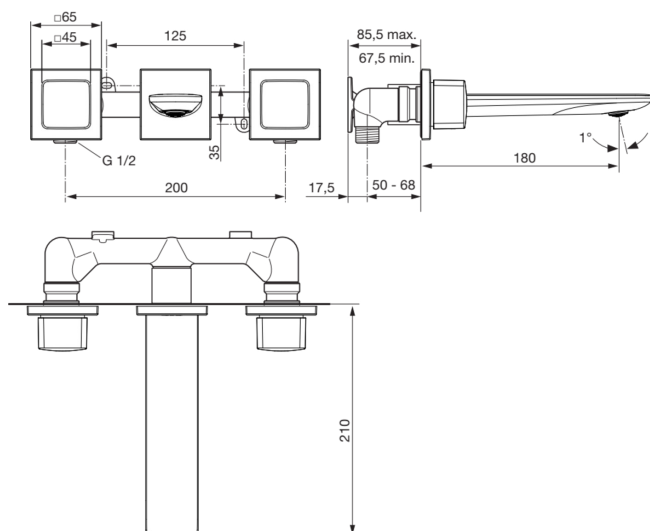

Produktspezifikationen

Anzahl der Rosette(n):	3
Anzahl der Griffe:	2
BlueStart Technologie:	Nein
Farbcode:	AA
Farbbeschreibung:	chrom
Cool Body Technologie:	Nein
Easy-Fix Technologie:	Nein
Griff-Anwendung:	Volumen & Temperaturkontrolle
Griffposition:	Seitlich
IdealPure Technologie:	Nein
Mit Kettenöse:	Nein
Integrierte Elektronik:	Nein
Niederdruckmodell:	Nein
Material:	Metall
Material der Rosette(n):	Metall
Material des Griffs:	Metall
Materialspezifikation:	Messing