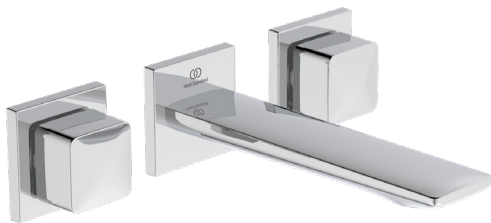

## A7445AA

CONCA | Zweigriff-Waschbeckenarmatur 265x210x65 mm, 180 mm vertikaler Abstand bis Mitte Auslauf in chrom, Kit 1 included, 5 l/min (3 bar), ohne Ablaufgarnitur | SmartShine Oberfläche

### Allgemeine Informationen

Produktkategorie:	Waschtischarmaturen
Produktart:	Zweigriff-Waschbeckenarmatur
Marke:	Ideal Standard
Kollektion:	CONCA
Designer:	Palomba Serafini Associati
Colour:	AA - Chrom
Oberflächenveredelung:	glänzend
Maximale Höhe (mm):	65
Maximale Breite (mm):	265
Ausladung (mm):	210
Befestigungsart:	Kit 1 inklusive
Nettogewicht (kg):	2.75
EAN Code:	3800861093404