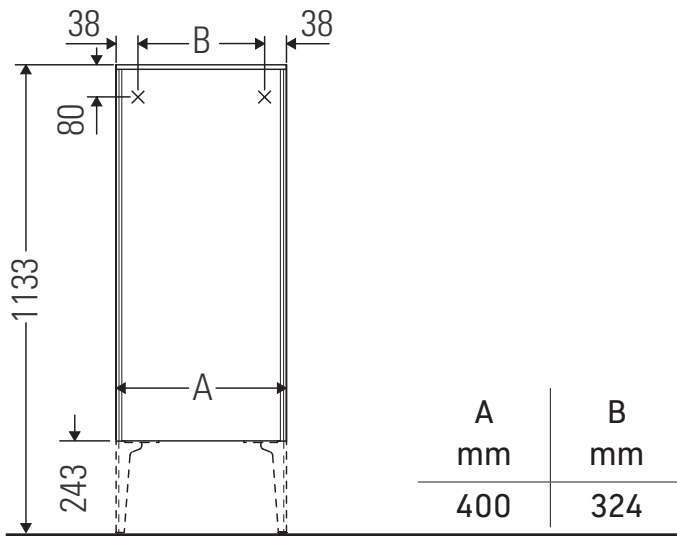

XViu

XV 1360 L/R

Montageanleitung

Verwendungshinweise

Die Badmöbelserie entspricht den gültigen Normen und Richtlinien zum Zeitpunkt der Auslieferung und ist für den Einsatz in Bädern konzipiert. Eine direkte Benetzung mit Wasser z. B. beim Duschen ist zu vermeiden.