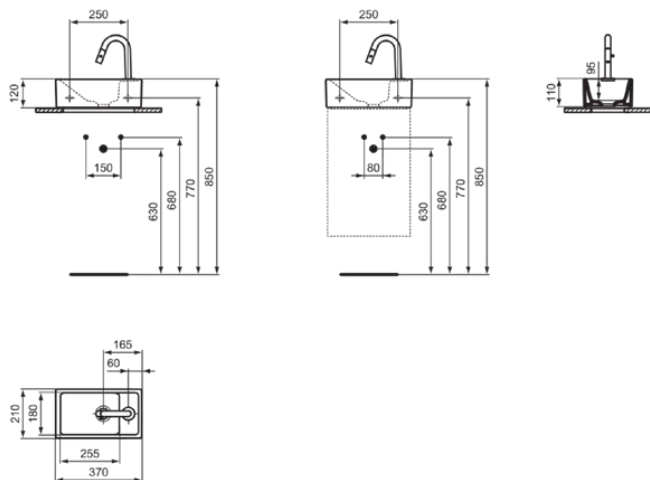

I.LIFE S

E2129AA

I.LIFE S | Waschtisch Paket 370x210x120 mm, 126 mm vertikaler Abstand bis Mitte Auslauf in chrom, 6 l/min (3 bar), 1 Hahnloch, ohne Überlauf, ohne Ablaufgarnitur | Verdeckter Strahlregler

Bild & Zeichnung

Allgemeine Informationen

Produktkategorie:	Waschtisch-Kombipakete
Produktart:	Waschtisch Paket
Marke:	Ideal Standard
Kollektion:	I.LIFE S
Colour:	AA - Chrom
Oberflächenveredelung:	glänzend
Maximale Höhe (mm):	120
Maximale Breite (mm):	370
Ausladung (mm):	210
Befestigungsart:	Befestigungsschrauben
Nettogewicht (kg):	6,88
EAN Code:	5017830546429

Im Lieferumfang enthaltene Produkte

E211201:	I.LIFE S Handwaschbecken 370x210x120 mm in weiß glänzend, 1 Hahnloch, ohne Überlauf
F2842AA:	CERALINE Waschtischarmatur 55x199 mm, 126 mm vertikaler Abstand bis Mitte Auslauf in chrom, 6 l/min (3 bar), ohne Ablaufgarnitur