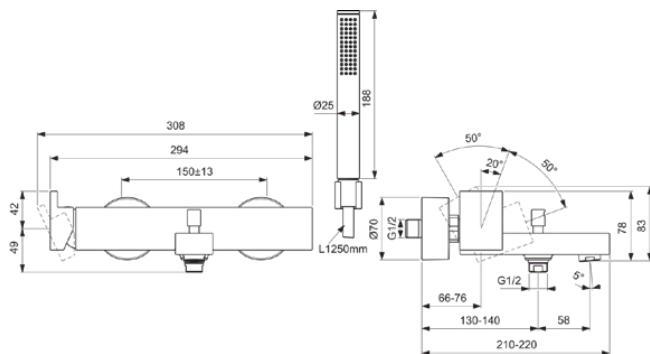

EXTRA

BD514AA

EXTRA | Badearmatur AP 308x210x91 mm, 188 mm vertikaler Abstand bis Mitte Auslauf in chrom, 12 l/min (3 bar) | Click-Technologie, FirmaFlow, SmartShine Oberfläche

Bild & Zeichnung

Allgemeine Informationen

Produktkategorie:	Badearmaturen
Produktart:	Badearmatur AP
Marke:	Ideal Standard
Kollektion:	EXTRA
Designer:	Palomba Serafini Associati
Colour:	AA - Chrom
Oberflächenveredelung:	glänzend
Höhe (mm):	91
Breite (mm):	308
Ausladung (mm):	210 - 220
Befestigungsart:	S-Anschluss
Nettogewicht (kg):	2.85
EAN Code:	3800861111405

Im Lieferumfang enthaltene Produkte

BC774AA:	IDEALRAIN | 1-Funktionshandbrause 25x25x198 mm in chrom, 8 l/min (3 bar)
BE125AA:	IDEALRAIN | Brauseschlauch 1250 mm in chrom
BC770AA:	IDEALRAIN | Brausehalter 30x60x30 mm in chrom

Features

Click-Technologie

FirmaFlow

SmartShine Oberfläche

Downloads

- [Spare Parts List](#)

Produktstandards & Zertifikate

Name des ACS-Zertifikates:	22 ACC LY 378_706

Produktspezifikationen

Anzahl der Rosette(n):	2
Anzahl der Griffe:	1
Farbcode:	AA
Farbbeschreibung:	chrom
Cool Body Technologie:	Nein
Absperrbare S-Anschlüsse:	Nein
FirmaFlow Kartusche:	Ja
Einstellbar Spülzeit:	Nein
Griffposition:	Seitlich
Niederdruckmodell:	Nein