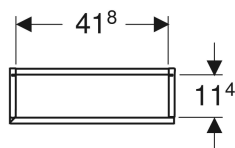

Geberit Hochschrank mit einer Tür und Innenspiegel, verkürzte Ausladung

Beispielbild

Verwendungszwecke

- Für Serien Geberit ONE, Acanto, iCon und VariForm

Eigenschaften

- FSC™ C134279 zertifiziert
- Wandhängend
- Mit einer Tür
- Tür mit Dämpfungsmechanismus
- Griffmulde oder Push-to-open-Mechanismus zum Öffnen

Technische Daten

Werkstoff | Hochverdichtete Dreischicht-Holzspanplatte

Lieferumfang

- Hochschrank
- 5 Glaseinlegeböden

- Befestigungsmaterial

Art.-Nr.	Farbe / Oberfläche	B	H	T	VE1
502.317.JK.1	Korpus und Front: lava / lackiert matt	45 cm	180 cm	15 cm	1 St.