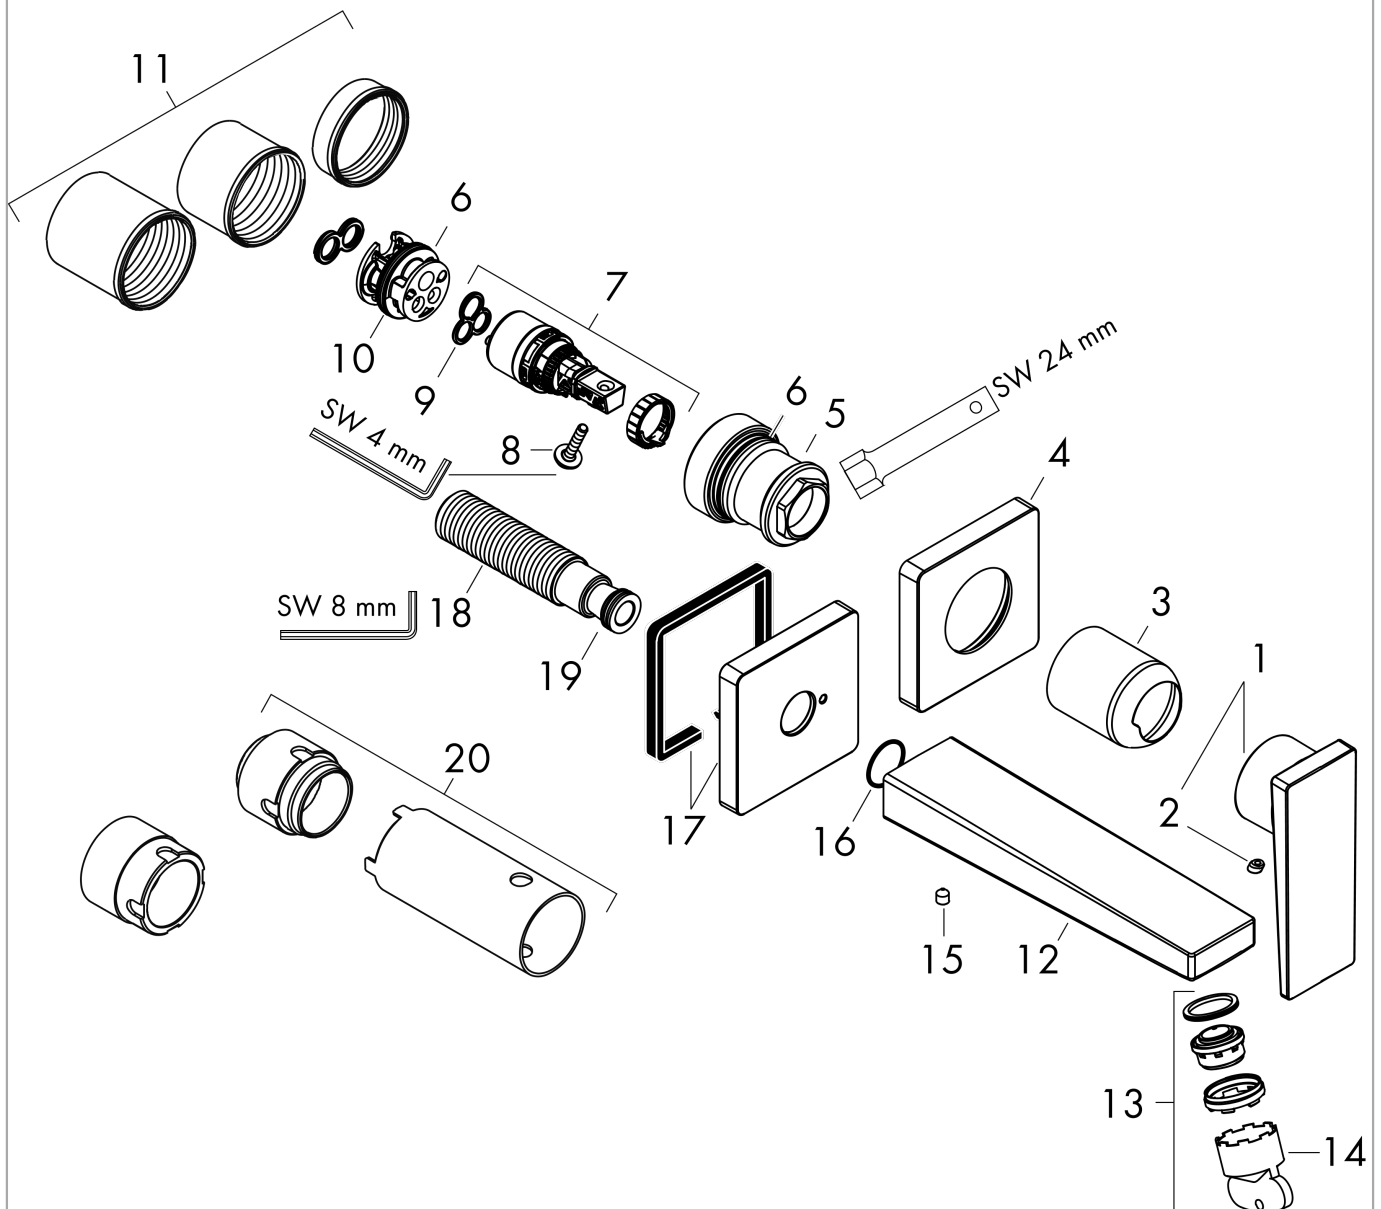

Metropol

Einhebel-Waschtischmischer Unterputz für Wandmontage mit Hebelgriff und Auslauf 22,5 cm

Oberfläche: **Brushed Bronze** Artikelnummer: **32526140**

Durchflussdiagramm

Metropol

Einhebel-Waschtischmischer Unterputz für Wandmontage mit Hebelgriff und Auslauf 22,5 cm

Oberfläche: **Brushed Bronze** Artikelnummer: **32526140**

Explosionszeichnung

Baujahr: >07/19

Metropol

Einhebel-Waschtischmischer Unterputz für Wandmontage mit Hebelgriff und Auslauf 22,5 cm

Oberfläche: **Brushed Bronze** Artikelnummer: **32526140**

Ersatzteilliste

Baujahr: >07/19

Pos.	Beschreibung	Artikelnummer	PG	VE
1	Griff	93163140	59	1
2	Griffstopfen	96338000	1	1
3	Hülse	93053140	59	1
4	Rosette für Griff	93161140	61	1
5	Mutter	93141000	9	1
6	O-Ring 26x2	98147000	1	1
7	Kartusche kpl.	97685000	11	1
8	Sicherungsschraube	95140000	2	1
9	Dichtung	98865000	8	1
10	Adapter für Kartusche	95634000	4	1
11	Gewindehülsen Set	97971000	9	1
12	Auslauf 225 mm	93166140	66	1
13	Luftsprudler M24x1 (5 l/min)	92996000	8	1
14	Serviceschlüssel	95661000	2	1
15	O-Ring 18x1,5	98231000	1	1
16	Rosette für Auslauf	93162140	59	1
17	Madenschraube M5x6	94810000	2	1
18	Anschlußnippel G½	95626000	10	1
19	O-Ring 13x2	98128000	1	1
20	Verlängerung 25 mm für 13622180	31971000	98	1
a	Grundkörper	13622180	98	1
b	Ablauf	50001140	98	1
c	Adapter für vertauschte Anschlüsse	93819000	16	1