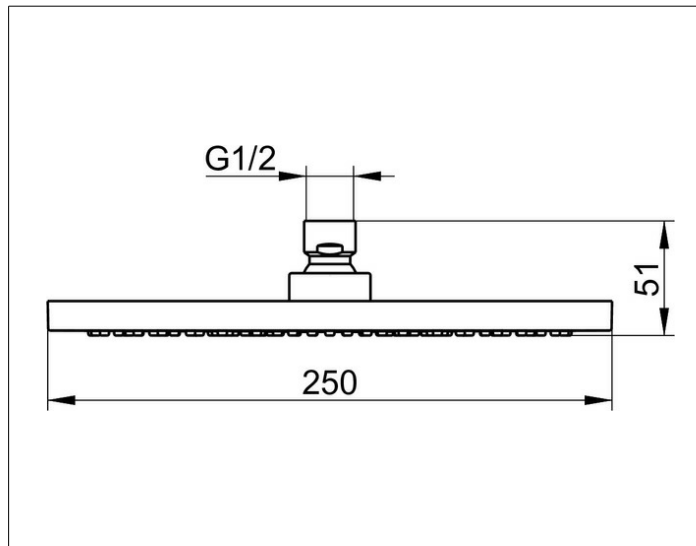

Brausen und Brausezubehör
59886030201 Kopfbrause

PRODUKT

ZEICHNUNG

PRODUKTBESCHREIBUNG

rund, Durchflussmenge begrenzt auf 15 l/min.

OBERFLÄCHE

Bronze gebürstet

ABMESSUNG

250 mm