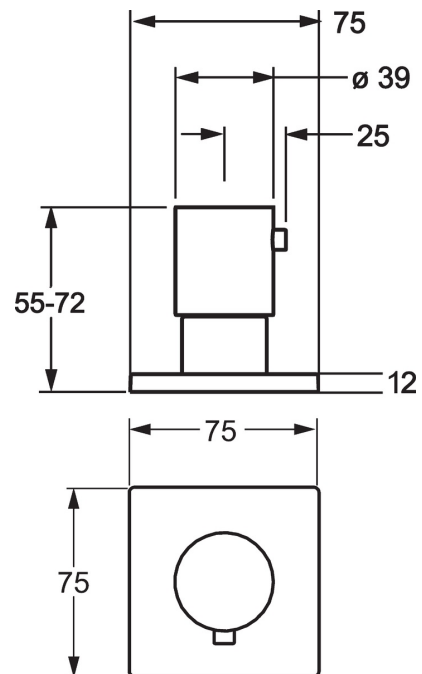

Technische Daten