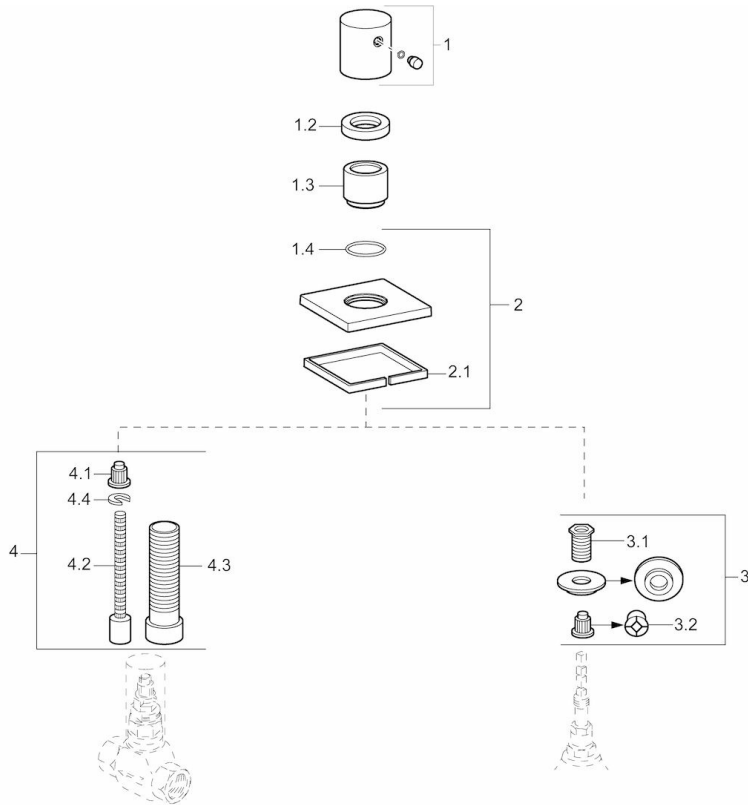

EAN: 4015474173118  
[static.hansa.com/02289172](http://static.hansa.com/02289172)

- Zubehör
- Fertigmontageset
- Wandmontage für Unterputz-Einbaukörper
- Chrom
- Durchflusseinstellgriff
- Squarewallrosette
- passend auf UPV mit Keramikscheiben oder Spindel-Oberteil

## Technische Daten

## Ersatzteile

### SP02289172

	Name	Art.-Nr.
1	Griff	59913349
1.2	Gegenmutter, d35.5xM24x1	59912023
1.3	Abdeckhülse	59913434
1.4	O-Ring, d 27x2	59901532
2	Rosette, 75x75 mm	59913435
3	Adapter	59911033
3.1	Gewindenippel, M12x1/M15x1, AF17	59902708
3.2	Adapter Blue	59911052
4	Verlängerungssatz, 80 mm	59910424
4.1	Adapter Weiss	59910235
4.2	Spindel kpl. lang	59910379
4.3	Gewindehülse, M24x1.5	59910100
4.4	Ring	59910694