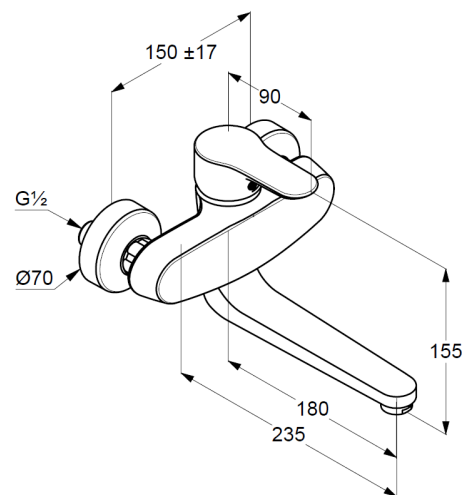

Technische Daten

KLUDI OBJEKTA
Spültisch-Wand-Armatur
DN 15

Artikel- Nr.:
328820575

Oberfläche:
05 chrom

Artikeltext
Hersteller KLUDI GmbH & Co. KG
Typ: KLUDI OBJEKTA
Spültisch-Wand-Armatur DN 15
Artikel- Nr.: 328820575

Spültisch-Armatur DN 15
Einhebelmischer
Wandmontage
geschlossener Hebel, Metall
Strahlregler M24
Keramik-Kartusche mit Heißwasserbegrenzung
Durchflussmenge bei 3 bar = 12 l/ min.
schwenkbarer oder arretierbarer Auslauf
S-Anschlüsse G 1/2 x G 3/4

Produktabbildung

Maßzeichnung

Durchflussdiagramm