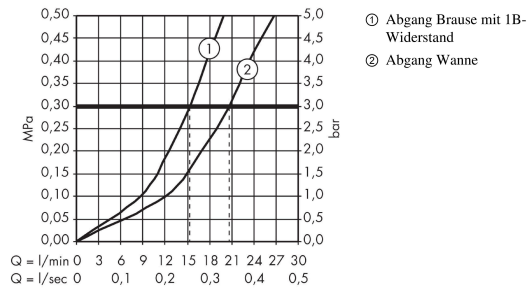

#### Produktabbildung

#### Maßzeichnung

**Metris**

**Einhebel-Wannenmischer Aufputz**

Oberfläche: **Chrom** Artikelnummer: **31480000**

**Durchflussdiagramm**

**Metris**

**Einhebel-Wannenmischer Aufputz**

Oberfläche: **Chrom** Artikelnummer: **31480000**