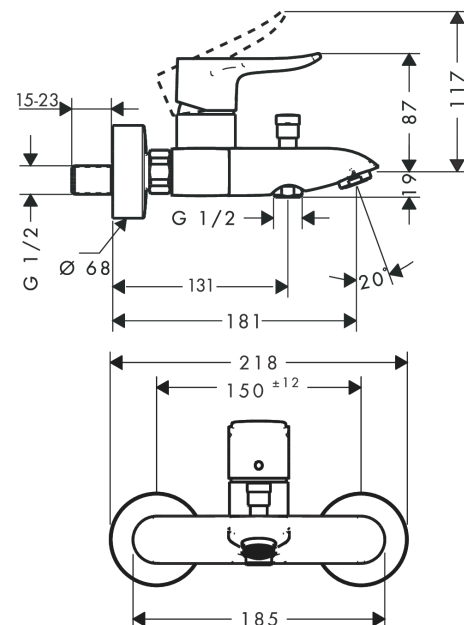

##### Merkmale

- Ausladung: 181 mm
- Stichmass: 150 mm ± 12 mm
- Strahlart Armatur: Normalstrahl
- Maximale Durchflussmenge bei 3 bar: 21 l/min
- Durchfluss für Wanneneinlauf bei 3 bar: 21 l/min
- Durchfluss für Handbrause bei 3 bar: 8 l/min
- Keramikmischsystem
- Temperaturbegrenzung einstellbar
- Umsteller mit automatischer Rückstellung
- Eigensicher gegen Rückfließen, nach DIN EN 1717
- mit Schalldämpfer
- Geräuschgruppe: I
- Anschlussart: S-Anschlüsse
- Wandmontage
- Durchflussklasse: B
- PA-IX 19416/IBB

#### Maßzeichnung

**Metris**

**Einhebel-Wannenmischer Aufputz**

Oberfläche: **Chrom** Artikelnummer: **31480000**

**Durchflussdiagramm**

**Metris**

**Einhebel-Wannenmischer Aufputz**

Oberfläche: **Chrom** Artikelnummer: **31480000**