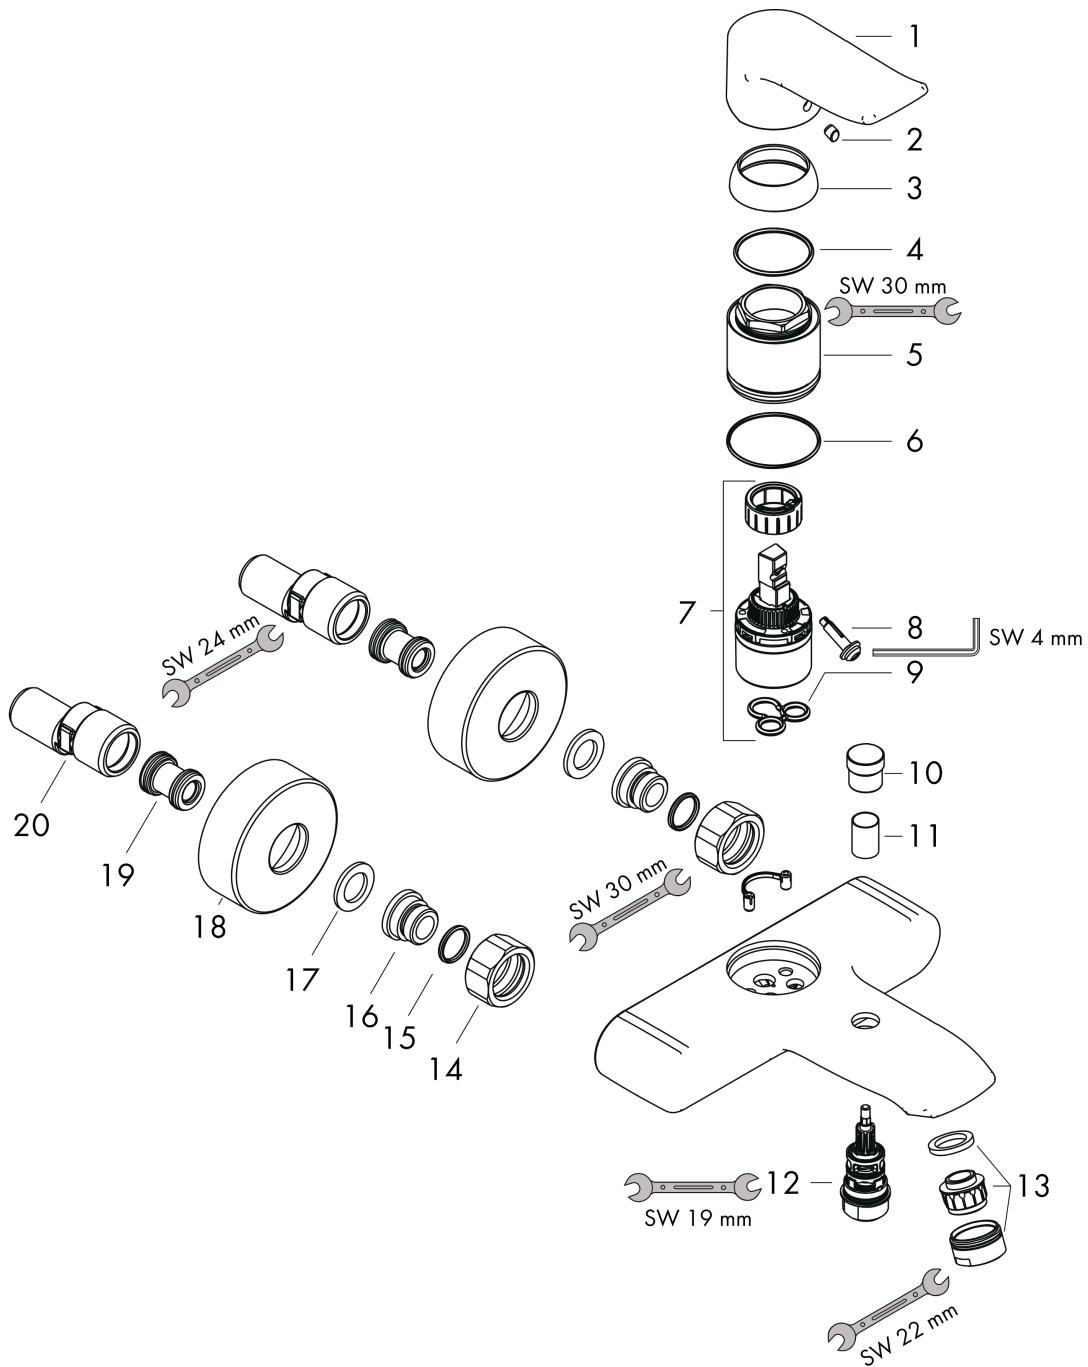

Metris

Einhebel-Wannenmischer Aufputz

Oberfläche: **Chrom** Artikelnummer: **31480000**

Explosionszeichnung

Baujahr: >06/14

Metris

Einhebel-Wannenmischer Aufputz

Oberfläche: **Chrom** Artikelnummer: **31480000**

Ersatzteilliste

Baujahr: >06/14

Pos.	Beschreibung	Artikelnummer	Preis	VE
1	Griff	95519000	36.95 CHF	1
2	Griffstopfen	96338000	3.25 CHF	1
3	Kappe	97406000	18.80 CHF	1
4	O-Ring 32x2	98193000	3.25 CHF	1
5	Mutter	97977000	36.95 CHF	1
6	O-Ring 33x1,5	98164000	3.25 CHF	1
7	Kartusche kpl.	92730000	58.70 CHF	1
8	Sicherungsschraube	95140000	5.40 CHF	1
9	Dichtung	95008000	8.65 CHF	1
10	Zugknopf	97981000	18.80 CHF	1
11	Hülse	97979000	14.25 CHF	1
12	Umsteller	97978000	58.70 CHF	1
13	Luftsprudler M24x1 (25 l/min)	13914000	-	1
14	Muttern Set	96157000	28.95 CHF	1
15	O-Ring 15x2	98163000	3.25 CHF	1
16	Anschlußnippel	97220000	14.25 CHF	1
17	Siebichtung	96922000	8.65 CHF	1
18	Rosette Ø 68 mm	96467000	18.80 CHF	1
19	Schalldämpfer	96429000	5.40 CHF	1
20	S-Anschluss Set (±12 mm)	94140000	45.85 CHF	1
a	S-Anschluss Set (±32 mm)	98592000	36.95 CHF	1
b	Umsteller-Arretierung	97211000	3.25 CHF	1