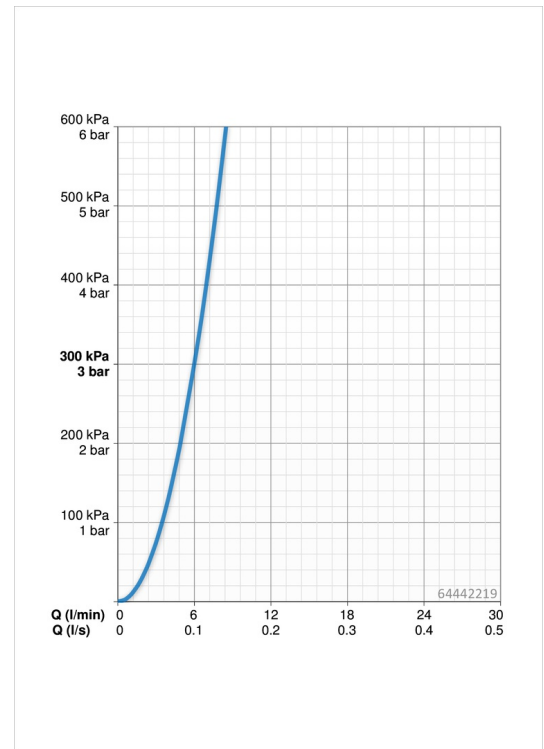

Zulassungen und Deklarationen

UN38.3 **UN38-3 Maxell 2CR5**