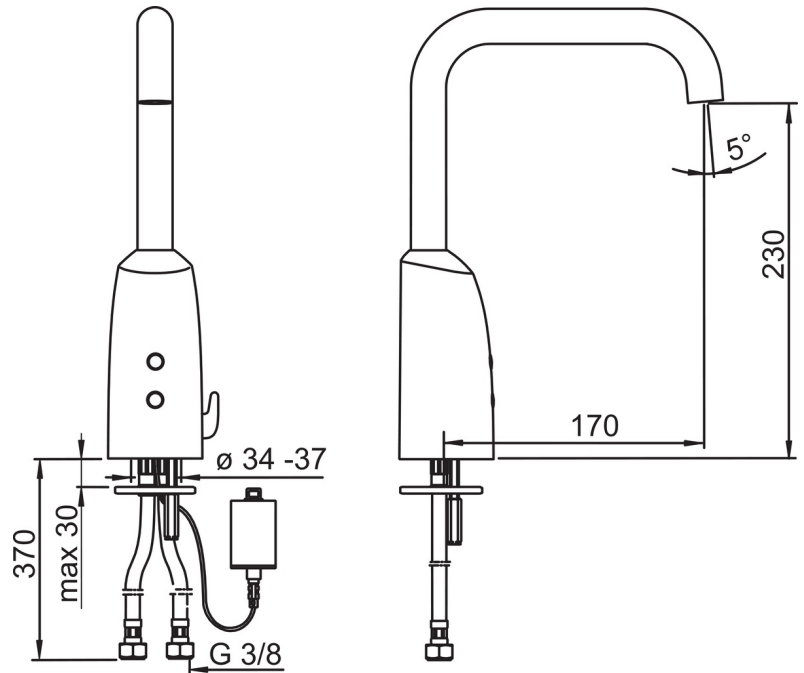

Technische Daten

Durchflusseigenschaften

Durchfluss bei 3 bar **6.0 l/min**

Technische Eigenschaften

DN-Größe (Nennmaß) **DN15**
 Warmwasserversorgung **max. +70°C**
 Arbeitsdruck **1-10 bar**
 Anschlussgröße **G3/8**
 Projection **170 mm**
 Werkstoff **Messing**

Software-Einstellungen

Nachlaufzeit **3 s (1-20 s)**
 Hygienespülung **off (off/1-120 h)**
 Dauer Hygienespülung **30 s (1-1800 s)**
 Max. Fließdauer **2 min (1 - 1800 s)**

Elektronische Eigenschaften

Batterie **Lithium 2CR5 6 V**
 ItemBluetoothVersion **4.x**

Vorschriften

EMC Directive **C E 2014/53/EU**
 EN Standard **EN 15091**
 Schutzklasse **IP 55**

Zulassungen und Deklarationen

UN38.3 **UN38-3 Maxell 2CR5**

Ersatzteile

SP64442210

Name	Art.-Nr.
1 Batteriegehäuse inkl. Batterie, 2CR5 6 V	59914088
2 Batterie, 2CR5 6 V	59911670
3 Temperaturregelung Griffgehäuse	59914100
4 Membrane	59914090
5 Magnetventil	59914091
6 Sensor, 6/9/12 V Bluetooth	1005063V
6 Sensor, 6 V	59914101
7 Luftsprudler, M18.5x1 Z	59914102
8 Schmutzfangsiebe	59914085
9 Stopfen Rückschlagventil	59914086
10 Auslauf, L=181	59914103
11 Temperatureinstellsatz	59914089
12 Dichtung, 8x14.3x2	59914087
N.I. Begrenzer	59914106