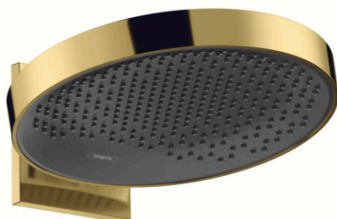

Rainfinity

Kopfbrause 360 1jet mit Wandanschluss

Oberfläche: **Polished Gold Optic** Artikelnummer: **26230990**

Beschreibung

Merkmale

- besteht aus: Kopfbrause, Wandanschluss
- Brausekopfgrösse: 360 mm
- Strahlart: PowderRain
- Durchflussmenge PowderRain (bei 3 bar): 21 l/min
- Funktion ab: 16,5 l/min
- Maximale Durchflussmenge bei 3 bar: 21 l/min
- Mindestfließdruck: 2 bar
- Ausladung: 381 mm
- Mitte Strahlscheibe: 205 mm
- Rahmen: Metall
- Material Strahlscheibe: Aluminium
- Oberfläche Strahlscheibe: graphit
- Brausekopf vertikal neigbar von 10-30°
- Kopfbrause zur Reinigung abnehmbar
- Montage: Wand
- Anschlussgewinde: G 1/2

Artikeldetails

ST-Nr.	6545 918.420
TEAM-Nr.	757369.766
Preis exkl. MwSt.	1554.00 CHF

Technologie

Designpreise

Zertifikate / Nachhaltigkeit

Produktabbildung

Maßzeichnung