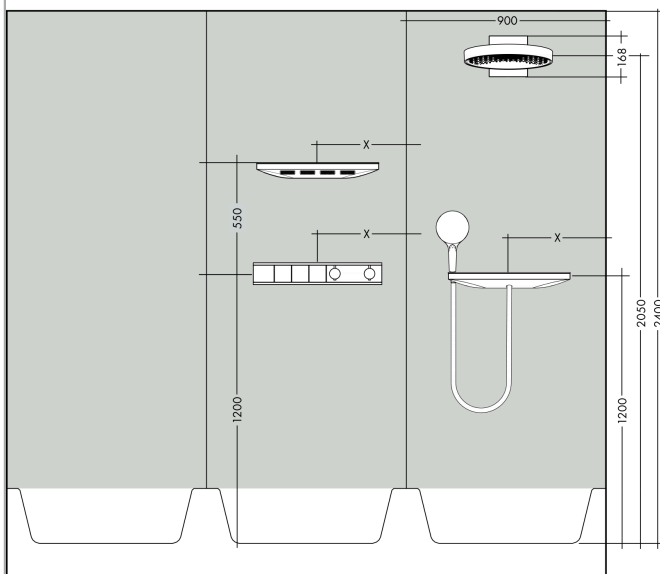

Rainfinity

Kopfbrause 360 1jet mit Wandanschluss

Oberfläche: **Polished Gold Optic** Artikelnummer: **26230990**

Beschreibung

Merkmale

- besteht aus: Kopfbrause, Wandanschluss
- Brausekopfgrösse: 360 mm
- Strahlart: PowderRain
- Durchflussmenge PowderRain (bei 3 bar): 21 l/min
- Funktion ab: 16,5 l/min
- Maximale Durchflussmenge bei 3 bar: 21 l/min
- Mindestfließdruck: 2 bar
- Ausladung: 381 mm
- Mitte Strahlscheibe: 205 mm
- Rahmen: Metall
- Material Strahlscheibe: Aluminium
- Oberfläche Strahlscheibe: graphit
- Brausekopf vertikal neigbar von 10-30°
- Kopfbrause zur Reinigung abnehmbar
- Montage: Wand
- Anschlussgewinde: G 1/2

Kopfbrause 360 1jet mit Wandanschluss

Oberfläche: **Polished Gold Optic** Artikelnummer: **26230990**

Durchflussdiagramm

Die Verbrauchswerte wurden praxisnah mit den dazugehörigen Armaturen (Thermostat/Mischer/Unterputzventil) gemessen.

Rainfinity

Kopfbrause 360 1jet mit Wandanschluss

Oberfläche: **Polished Gold Optic** Artikelnummer: **26230990**

Einbaubeispiel

Rainfinity
Kopfbrause 360 1jet mit Wandanschluss
 Oberfläche: **Polished Gold Optic** Artikelnummer: **26230990**

Explosionszeichnung

Baujahr: >01/21

Rainfinity

Kopfbrause 360 1jet mit Wandanschluss

Oberfläche: **Polished Gold Optic** Artikelnummer: **26230990**

Ersatzteilliste

Baujahr: >01/21

Pos.	Beschreibung	Artikelnummer	Preis	VE
1	Kopfbrause	93666990	831.30 CHF	1
2	Abdeckung	93524990	55.45 CHF	1
3	Funktionsblock kpl.	94677000	554.55 CHF	1
4	Klammer	93525000	11.90 CHF	1
5	Rosette	93523990	68.85 CHF	1
6	O-Ring 9x2	98119000	3.25 CHF	1
7	Siebichtung	94246000	3.25 CHF	1
8	Anschlußnippel	94673000	45.85 CHF	1
9	O-Ring 13x2,5	98428000	3.25 CHF	1