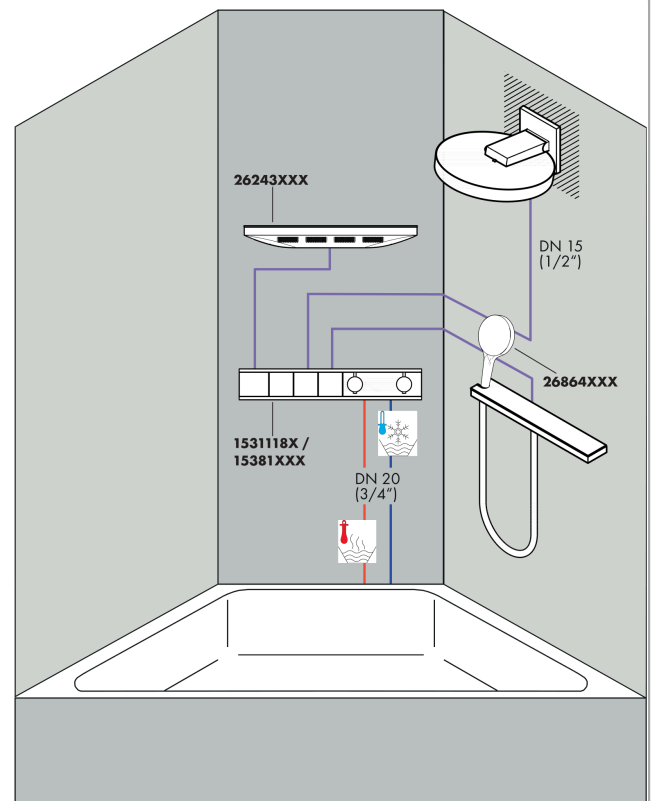

Rainfinity

Kopfbrause 360 1jet mit Wandanschluss

Oberfläche: **Polished Gold Optic** Artikelnummer: **26230990**

Beschreibung

Merkmale

- besteht aus: Kopfbrause, Wandanschluss
- Brausekopfgrösse: 360 mm
- Strahlart: PowderRain
- Durchflussmenge PowderRain (bei 3 bar): 21 l/min
- Funktion ab: 16,5 l/min
- Maximale Durchflussmenge bei 3 bar: 21 l/min
- Mindestfließdruck: 2 bar
- Ausladung: 381 mm
- Mitte Strahlscheibe: 205 mm
- Rahmen: Metall
- Material Strahlscheibe: Aluminium
- Oberfläche Strahlscheibe: graphit
- Brausekopf vertikal neigbar von 10-30°
- Kopfbrause zur Reinigung abnehmbar
- Montage: Wand
- Anschlussgewinde: G 1/2

Kopfbrause 360 1jet mit Wandanschluss

Oberfläche: **Polished Gold Optic** Artikelnummer: **26230990**

Durchflussdiagramm

Die Verbrauchswerte wurden praxisnah mit den dazugehörigen Armaturen (Thermostat/Mischer/Unterputzventil) gemessen.

Rainfinity

Kopfbrause 360 1jet mit Wandanschluss

Oberfläche: **Polished Gold Optic** Artikelnummer: **26230990**

Einbaubeispiel

Rainfinity
Kopfbrause 360 1jet mit Wandanschluss
 Oberfläche: **Polished Gold Optic** Artikelnummer: **26230990**

Explosionszeichnung

Baujahr: >01/21

Rainfinity

Kopfbrause 360 1jet mit Wandanschluss

Oberfläche: **Polished Gold Optic** Artikelnummer: **26230990**

Ersatzteilliste

Baujahr: >01/21

Pos.	Beschreibung	Artikelnummer	Preis	VE
1	Kopfbrause	93666990	831.30 CHF	1
2	Abdeckung	93524990	55.45 CHF	1
3	Funktionsblock kpl.	94677000	554.55 CHF	1
4	Klammer	93525000	11.90 CHF	1
5	Rosette	93523990	68.85 CHF	1
6	O-Ring 9x2	98119000	3.25 CHF	1
7	Siebichtung	94246000	3.25 CHF	1
8	Anschlußnippel	94673000	45.85 CHF	1
9	O-Ring 13x2,5	98428000	3.25 CHF	1