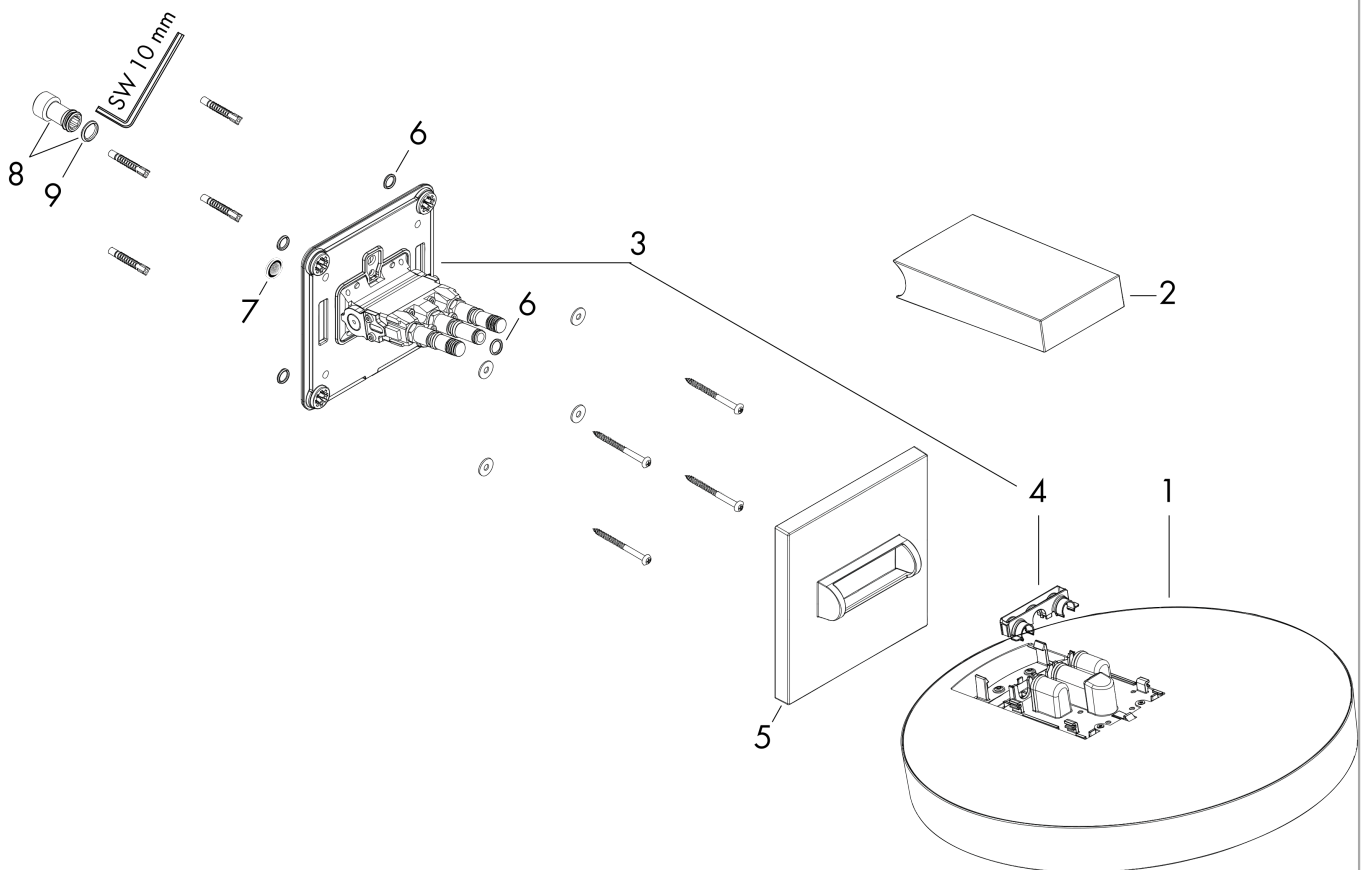

Rainfinity

Kopfbrause 360 1jet mit Wandanschluss

Oberfläche: **Polished Gold Optic** Artikelnummer: **26230990**

Beschreibung

Merkmale

- besteht aus: Kopfbrause, Wandanschluss
- Brausekopfgrösse: 360 mm
- Strahlart: PowderRain
- Durchflussmenge PowderRain (bei 3 bar): 21 l/min
- Funktion ab: 16,5 l/min
- Maximale Durchflussmenge bei 3 bar: 21 l/min
- Mindestfließdruck: 2 bar
- Ausladung: 381 mm
- Mitte Strahlscheibe: 205 mm
- Rahmen: Metall
- Material Strahlscheibe: Aluminium
- Oberfläche Strahlscheibe: graphit
- Brausekopf vertikal neigbar von 10-30°
- Kopfbrause zur Reinigung abnehmbar
- Montage: Wand
- Anschlussgewinde: G 1/2

Kopfbrause 360 1jet mit Wandanschluss

Oberfläche: **Polished Gold Optic** Artikelnummer: **26230990**

Durchflussdiagramm

Die Verbrauchswerte wurden praxisnah mit den dazugehörigen Armaturen (Thermostat/Mischer/Unterputzventil) gemessen.

Rainfinity

Kopfbrause 360 1jet mit Wandanschluss

Oberfläche: **Polished Gold Optic** Artikelnummer: **26230990**

Einbaubeispiel

Rainfinity
Kopfbrause 360 1jet mit Wandanschluss
 Oberfläche: **Polished Gold Optic** Artikelnummer: **26230990**

Explosionszeichnung

Baujahr: >01/21

Rainfinity

Kopfbrause 360 1jet mit Wandanschluss

Oberfläche: **Polished Gold Optic** Artikelnummer: **26230990**

Ersatzteilliste

Baujahr: >01/21

Pos.	Beschreibung	Artikelnummer	Preis	VE
1	Kopfbrause	93666990	831.30 CHF	1
2	Abdeckung	93524990	55.45 CHF	1
3	Funktionsblock kpl.	94677000	554.55 CHF	1
4	Klammer	93525000	11.90 CHF	1
5	Rosette	93523990	68.85 CHF	1
6	O-Ring 9x2	98119000	3.25 CHF	1
7	Siebichtung	94246000	3.25 CHF	1
8	Anschlußnippel	94673000	45.85 CHF	1
9	O-Ring 13x2,5	98428000	3.25 CHF	1