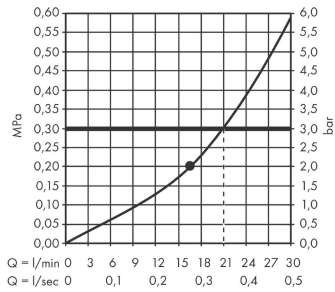

Rainfinity

Kopfbrause 360 1jet mit Wandanschluss

Oberfläche: **Polished Gold Optic** Artikelnummer: **26230990**

Durchflussdiagramm

Die Verbrauchswerte wurden praxisnah mit den dazugehörigen Armaturen (Thermostat/Mischer/Unterputzventil) gemessen.