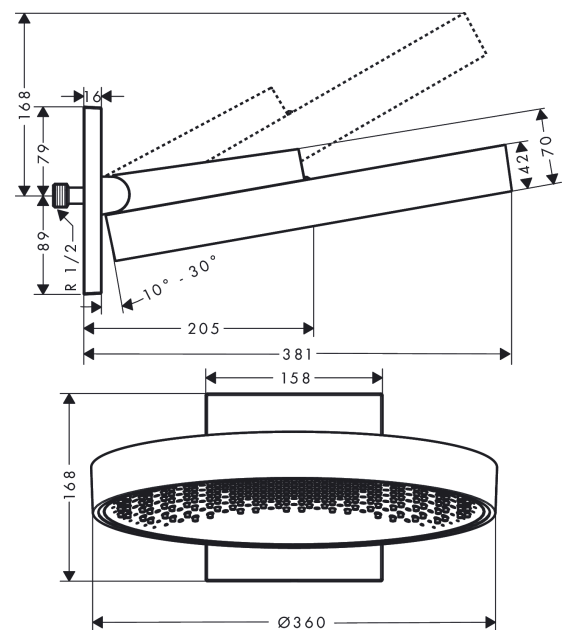

Maßzeichnung