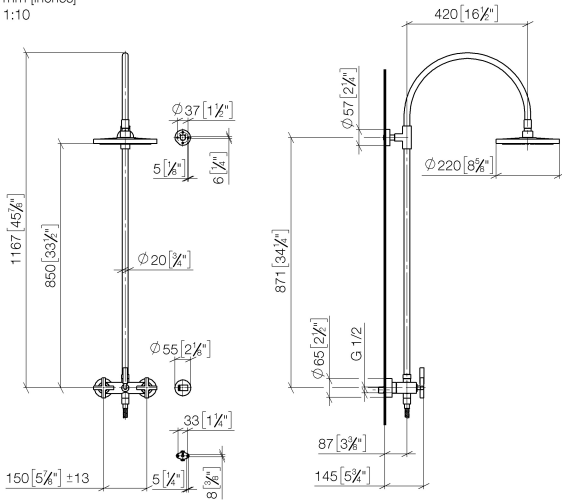

TARA Shower Pipe mit Brausebatterie ohne Handbrause FlowReduce 220 mm - Chrom

TARA

26 632 892

- Ausladung Standbrause 420 mm
- Kopfbrause: Regenstrahl
- Regenbrause Ø 220 mm
- Regenbrause mit Antikalk-System
- Durchfluss Regenbrause max. 7 l/min (bei 3 Bar)
- Drehumstellung Standbrause/ Handbrause
- Höhe Armatur bis Regenbrause (Unterkante) 1007 mm
- Höhe Armatur bis Oberkante Bogen 1167 mm
- Rosette für Brausehalter Ø 55 mm
- Rosette für Wandbefestigung Ø 57 mm
- Rosette für Brausebatterie Ø 65 mm
- Stichmaß 150 mm ± 13 mm
- Metallbrauseschlauch 1500 mm
- Anschluss 1/2"
- Rohrdurchmesser 20 mm
- mit Leerlauf-Funktion
- Dieses Produkt leistet einen Beitrag zur Erfüllung der Vorgaben von nachhaltigen Gebäudezertifizierungen, z.B. LEED®, BREEAM®, DGNB

	Handbrause FlowReduce - Chrom	28 018 979-00 0010
---	--------------------------------------	-----------------------

Benötigtes Zubehör

	SERIENNEUTRAL Handbrause - Chrom	28 025 979-00 0010
---	---	-----------------------

26 632 892
mm [inches]
1:10

Durchflussdiagramm

Codes & Standards

DIN 4109

EN 1717

ISO 3822

Scottish Water
Byelaws

UK Water Supply
Regulations

Produktversion ab 4/1/2024

TARA Shower Pipe mit Brausebatterie ohne Handbrause FlowReduce 220 mm
- Chrom

TARA

26 632 892

Ersatzteilstückliste

Produktversion ab 4/1/2024

Nr.	Artikelnummer	Benennung	Verbaumenge	Lieferzeit
	90 12 05 092 20-00	Regenbrause rund Ø 220 mm - Chrom	11	10