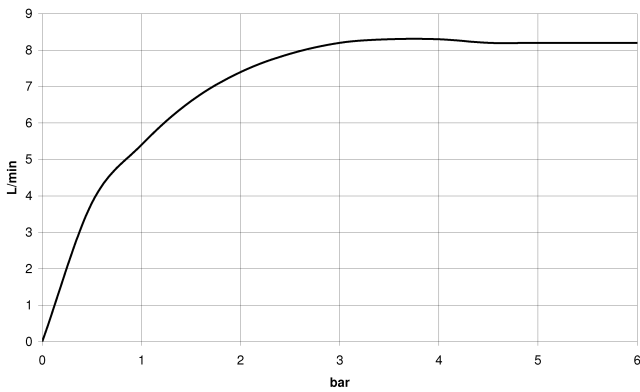

26 632 892
mm [inches]
1:10

Durchflussdiagramm

Codes & Standards

DIN 4109

EN 1717

ISO 3822

Scottish Water
Byelaws

UK Water Supply
Regulations