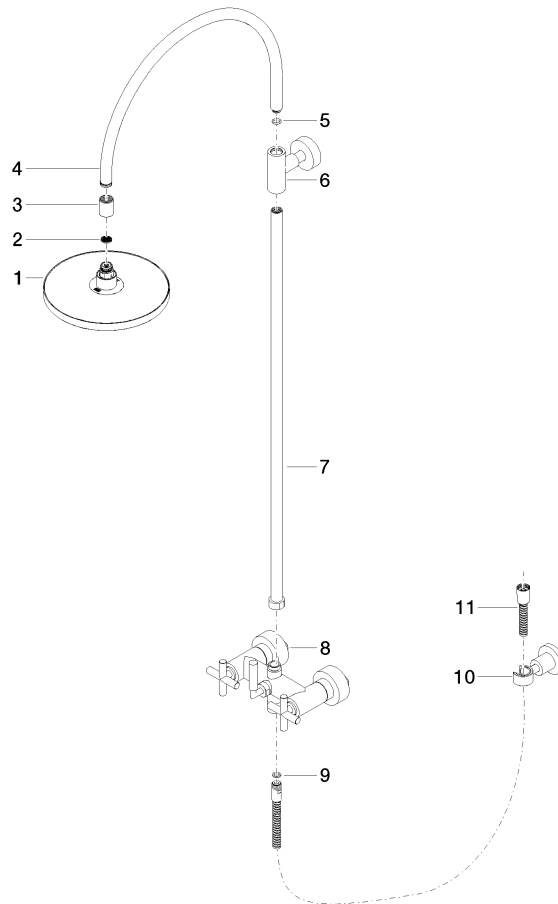

TARA Shower Pipe mit Brausebatterie ohne Handbrause FlowReduce 220 mm - Chrom

TARA

26 632 892

- Ausladung Standbrause 420 mm
- Kopfbrause: Regenstrahl
- Regenbrause Ø 220 mm
- Regenbrause mit Antikalk-System
- Durchfluss Regenbrause max. 7 l/min (bei 3 Bar)
- Drehumstellung Standbrause/ Handbrause
- Höhe Armatur bis Regenbrause (Unterkante) 1007 mm
- Höhe Armatur bis Oberkante Bogen 1167 mm
- Rosette für Brausehalter Ø 55 mm
- Rosette für Wandbefestigung Ø 57 mm
- Rosette für Brausebatterie Ø 65 mm
- Stichmaß 150 mm ± 13 mm
- Metallbrauseschlauch 1500 mm
- Anschluss 1/2"
- Rohrdurchmesser 20 mm
- mit Leerlauf-Funktion
- Dieses Produkt leistet einen Beitrag zur Erfüllung der Vorgaben von nachhaltigen Gebäudezertifizierungen, z.B. LEED®, BREEAM®, DGNB

26 632 892
mm [inches]
1:10

Durchflussdiagramm

Codes & Standards

DIN 4109

EN 1717

ISO 3822

Scottish Water
Byelaws

UK Water Supply
Regulations

Ü-Zeichen

TARA Shower Pipe mit Brausebatterie ohne Handbrause FlowReduce 220 mm
- Chrom

TARA

26 632 892

Zertifikate

Belgaqua_21-023-2 WRAS_2204

LGA_38

26 632 892

Produktversion ab 4/1/2024

TARA Shower Pipe mit Brausebatterie ohne Handbrause FlowReduce 220 mm
- Chrom

TARA

26 632 892

Ersatzteilstückliste

Produktversion ab 4/1/2024

Nr.	Artikelnummer	Benennung	Verbaumenge	Lieferzeit
	90 12 05 092 20-00	Regenbrause rund Ø 220 mm - Chrom	11	10