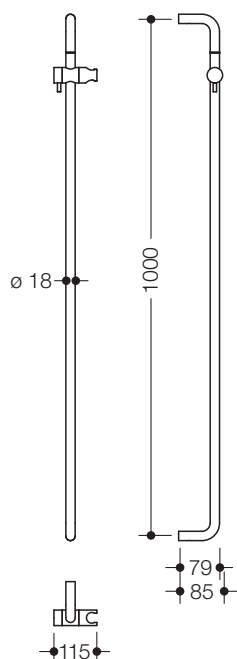

Brausehalterstange 815.33.10040

- bestehend aus Brausestange und Brausehalter
- zur Wandmontage
- verdeckte Befestigung, ohne Rosetten
- stufenlos verstellbarer Brausehalter, geeignet für Handbrausen verschiedener Hersteller
- Achsmaß 1000 mm, 79 mm tief, Durchmesser 18 mm
- aus Metall, hochwertig verchromt
- inklusive korrosionsfreiem HEWI Befestigungsmaterial

Abmessungen in mm

Oberfläche

chrom

Technische Änderungen vorbehalten, 24.01.2022

HEWI Heinrich Wilke GmbH
Postfach 1260
D-34442 Bad Arolsen

Telefon: +49 5691 82-0
Telefax: +49 5691 82-319

info@hewi.de
www.hewi.com