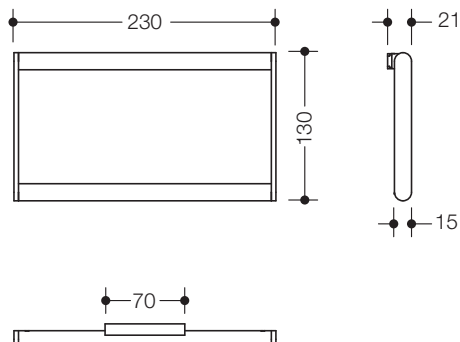

Abmessungen in mm

Oberflächen/Farben

Die Farbe AY läuft zum 31.03.2023 aus

Alternative Oberflächen

Technische Änderungen vorbehalten, 29.03.2022