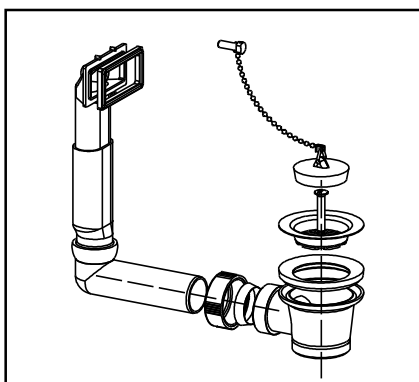

**Ab- und Überlaufgarnitur
ohne Geräteanschluss**

**Waste and overflow
without connector**

G 1½

32.040.00..0000

Made in Germany

4 013341 320405

PM 006 49 0000

Version: 26102020