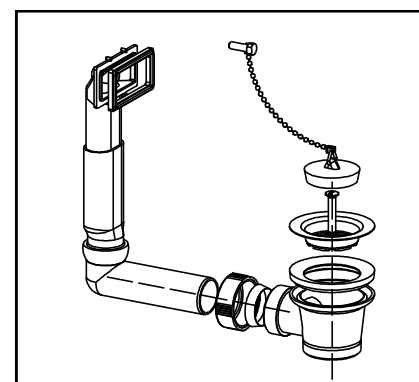

**Ab- und Überlaufgarnitur
ohne Geräteanschluss**

**Waste and overflow
without connector**

G 1½

32.040.00..0000

Made in Germany

4 013341 320405

PM 006 49 0000

Version: 26102020