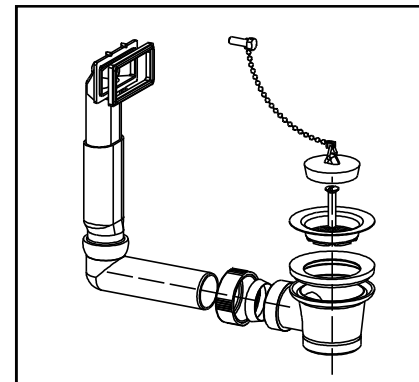

**Ab- und Überlaufgarnitur
ohne Geräteanschluss**

**Waste and overflow
without connector**

G 1½

32.040.00..0000

Made in Germany

4 013341 320405

PM 006 49 0000

Version: 26102020