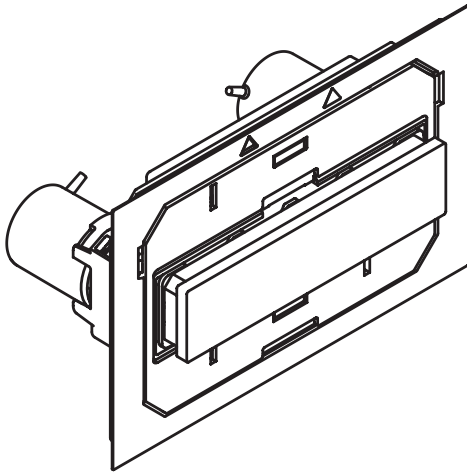

**Produktdatenblatt**  
**Betätigungsplatte manuell 66246**

# HEWI

**Erhältlich in DE, AT, CH, BE, NL, LU**

**Betätigungsplatte manuell 66246**

- Ersatzteil manuelle Betätigungseinheit mit Plexiglas-Front Weiß
- für höhenverstellbares WC-Modul mit Spülkasten OLI120 Plus und manueller Spülauslösung S50.02.102010 (ab 12/2016)