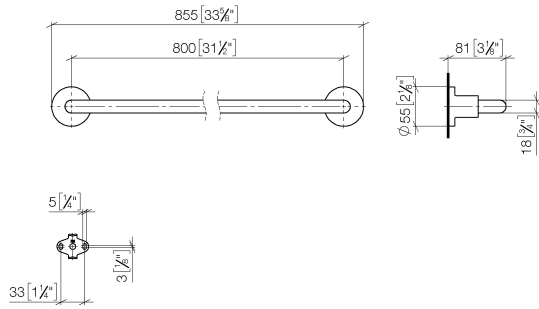

83 080 892

- Stichmaß 800 mm
- Breite 855 mm
- Höhe 55 mm
- Rosette Ø 55 mm
- Ausladung 81 mm

Passt zu TARA

	Dark Bronze gebürstet (PVD)	83 080 892-43
	Chrom	83 080 892-00
	Platin gebürstet	83 080 892-06
	Platin	83 080 892-08
	Dark Chrome	83 080 892-19
	Light Gold gebürstet (PVD)	83 080 892-27
	Messing gebürstet (23kt Gold)	83 080 892-28
	Schwarz matt	83 080 892-33
	Gold gebürstet (PVD)	83 080 892-37
	Dark Brass gebürstet (PVD)	83 080 892-39
	Bronze gebürstet (PVD)	83 080 892-42
	Champagne gebürstet (22kt Gold)	83 080 892-46
	Champagne (22kt Gold)	83 080 892-47
	Chrom gebürstet	83 080 892-93
	Dark Platin gebürstet	83 080 892-99

83 080 892

mm [inches]

83 080 892

Ersatzteile für die
anderen
Oberflächenvarianten
finden Sie hier:
Chrom