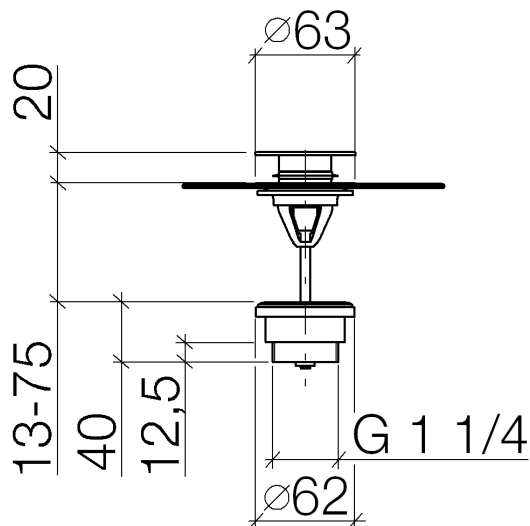

Waschtisch - Deque
Ablaufgarnitur mit Druckverschluss 1 1/4" - chrom
Artikelnummer: 10 125 970-00

- Nur für Becken mit Überlauf geeignet.

chrom

Maßzeichnung

Alle Angaben in mm / inch = mm x 0,0394

Waschtisch - Deque
Ablaufgarnitur mit Druckverschluss 1 1/4" - chrom
Artikelnummer: 10 125 970-00

Waschtisch - Deque
Ablaufgarnitur mit Druckverschluss 1 1/4" - chrom
Artikelnummer: 10 125 970-00

Weitere Oberflächenvarianten

platin matt
10 125 970-06

platin
10 125 970-08

messing
10 125 970-09

weiß matt
10 125 970-10