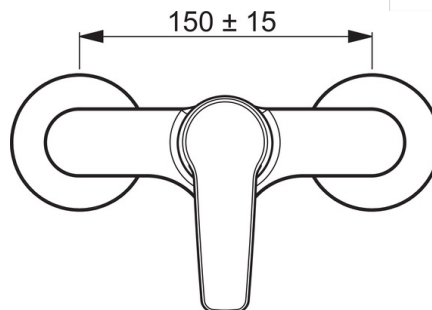

EAN: 4057304004025
static.hansa.com/51450163

- Dusche
- Einhebelmischer
- Wandmontage
- Chrom
- Hebel mit W+K-Kennzeichnung, Einhandbedienhebel/Griff
- Temperaturbegrenzer, Heißwassersperre einstellbar (im Lieferumfang enthalten)
- Rückflussverhinderer, ø 3.5 classic Steuerpatrone mit keramischen Dichtscheiben zur Wassermengen- und Temperatureinstellung
- S-Anschlüsse
- Armaturenkörper aus entzinkungsbeständigem Messing (DZR)

Technische Daten

Durchflusseigenschaften

Durchfluss bei 3 bar **16.8 l/min**

Technische Eigenschaften

DN-Größe (Nennmaß) **DN15**
Warmwasserversorgung **max. +80°C**
Arbeitsdruck **0.5-10 bar**
Installationsabstand **CC150 ± 15 mm**
Werkstoff **Messing**

Vorschriften

EN Standard **EN 817**
Geräuschklasse **I (ISO 3822)**

Zulassungen und Deklarationen

KIWA **K6116/08**
DVGW **NW-6506BP0361**
ABP **PA-IX 29207/IB**
CSTB **322-M1-20/1**