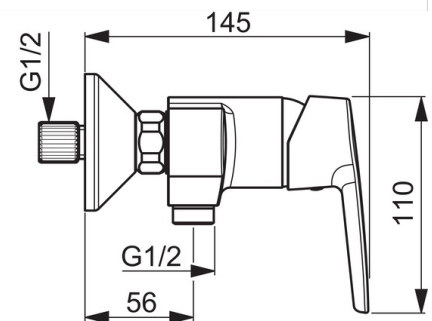

EAN: 4057304004025
static.hansa.com/51450163

- Dusche
- Einhebelmischer
- Wandmontage
- Chrom
- Hebel mit W+K-Kennzeichnung, Einhandbedienhebel/Griff
- Temperaturbegrenzer, Heißwassersperre einstellbar (im Lieferumfang enthalten)
- Rückflussverhinderer, ø 3.5 classic Steuerpatrone mit keramischen Dichtscheiben zur Wassermengen- und Temperatureinstellung
- S-Anschlüsse
- Armaturenkörper aus entzinkungsbeständigem Messing (DZR)

Technische Daten

Durchflusseigenschaften

Durchfluss bei 3 bar **16.8 l/min**

Technische Eigenschaften

DN-Größe (Nennmaß) **DN15**
Warmwasserversorgung **max. +80°C**
Arbeitsdruck **0.5-10 bar**
Installationsabstand **CC150 ± 15 mm**
Werkstoff **Messing**

Vorschriften

EN Standard **EN 817**
Geräuschklasse **I (ISO 3822)**

Zulassungen und Deklarationen

KIWA **K6116/08**
DVGW **NW-6506BP0361**
ABP **PA-IX 29207/IB**
CSTB **322-M1-20/1**