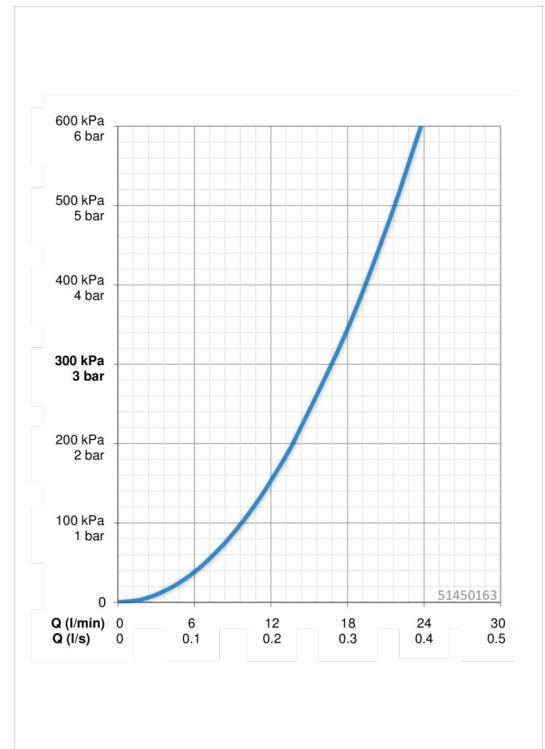

EAN: 4057304004025
static.hansa.com/51450163

- Dusche
- Einhebelmischer
- Wandmontage
- Chrom
- Hebel mit W+K-Kennzeichnung, Einhandbedienhebel/Griff
- Temperaturbegrenzer, Heißwassersperre einstellbar (im Lieferumfang enthalten)
- Rückflussverhinderer, ø 3.5 classic Steuerpatrone mit keramischen Dichtscheiben zur Wassermengen- und Temperatureinstellung
- S-Anschlüsse
- Armaturenkörper aus entzinkungsbeständigem Messing (DZR)

Technische Daten

Durchflusseigenschaften

Durchfluss bei 3 bar **16.8 l/min**

Technische Eigenschaften

DN-Größe (Nennmaß) **DN15**
Warmwasserversorgung **max. +80°C**
Arbeitsdruck **0.5-10 bar**
Installationsabstand **CC150 ± 15 mm**
Werkstoff **Messing**

Vorschriften

EN Standard **EN 817**
Geräuschklasse **I (ISO 3822)**

Zulassungen und Deklarationen

KIWA **K6116/08**
DVGW **NW-6506BP0361**
ABP **PA-IX 29207/IB**
CSTB **322-M1-20/1**