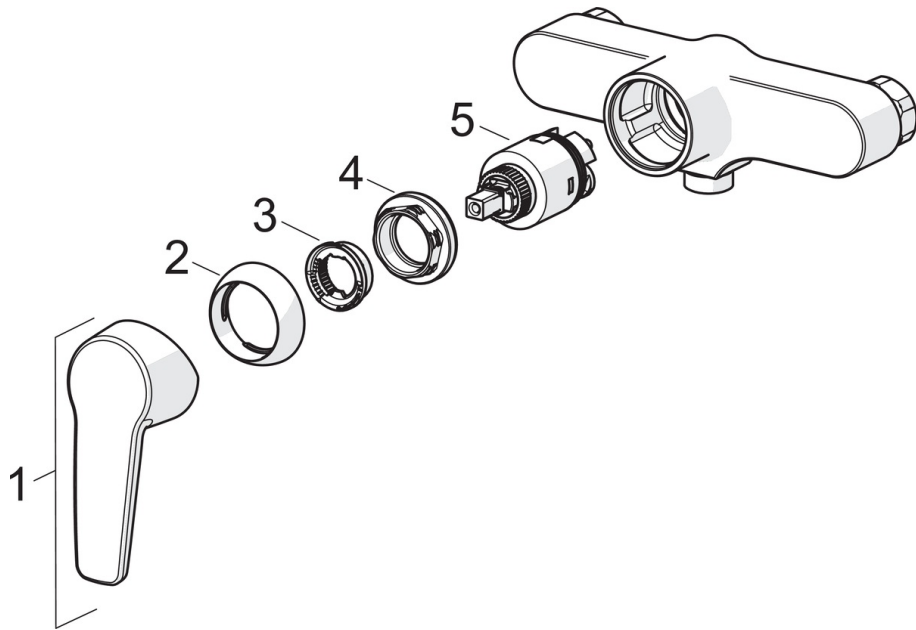

Ersatzteile

SP51450163

	Name	Art.-Nr.
01	Hebel	59914417
02	Abdeckkappe, 33x3 mm	59912504
03	Temperaturanschlag	59912325
04	Gegenmutter, M40x1, SW30	59913210
05	Kartusche, 3,5 Classic	59913075
N.I.	Anschlussmutter, G3/4, AF30	59902230
N.I.	S-Anschluss, G3/4xG1/2	59904793
N.I.	Rückflussverhinderer	59905714
N.I.	Verbinder	59913400