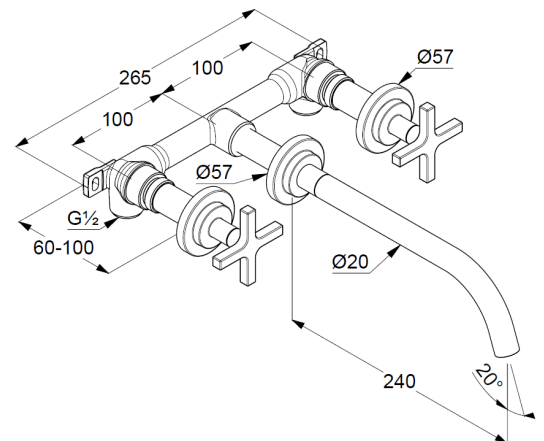

## Technische Daten/ Technical Data

KLUDI NOVA FONTE  
Waschtisch-Wand-Armatur  
DN 15  
Stil: Classic

Artikel- Nr.:  
201460520

Oberfläche:  
05 chrom

Artikeltext  
Hersteller KLUDI GmbH & Co. KG  
Typ: KLUDI NOVA FONTE  
Waschtisch-Wand-Armatur  
Ausladung 240mm  
Artikel- Nr.: 201460520

Waschtisch-Wand-Armatur  
Unterputz-Waschtisch-Armatur  
2-Griffarmatur  
Unterputz-Rohbau-Set mit Feinbau-Set  
Wandmontage  
3-Loch Montage  
Kreuzgriff, Metall  
Strahlregler M18,5 PCA laminar  
Keramik Oberteil 90° (rechts/links)  
Durchflussmenge bei 3 bar 5,6 l/min.

### Produktabbildung/ Product picture

### Maßzeichnung/ Dimensional drawing