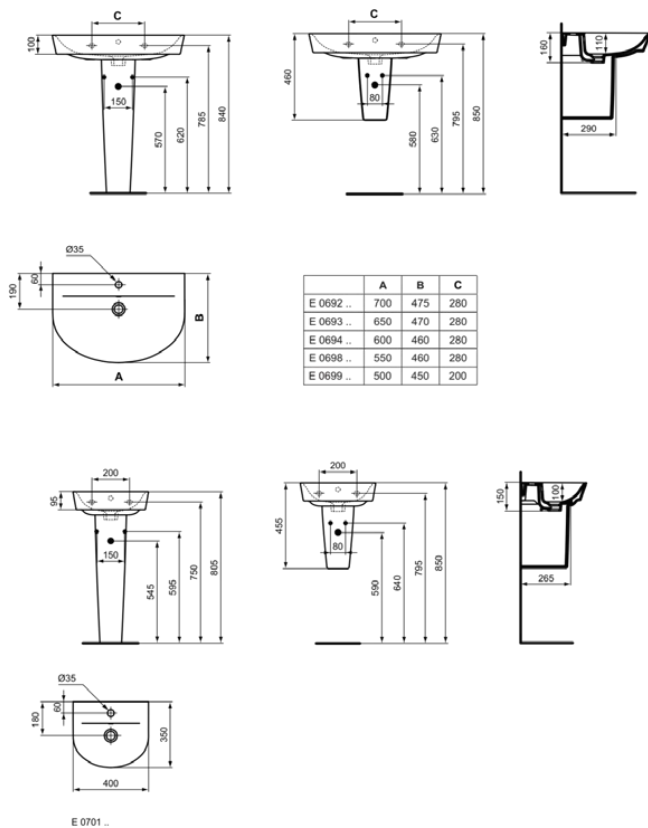

CONNECT AIR

E069801

CONNECT AIR | Waschtisch 550x460x160 mm in weiß glänzend, 1 Hahnloch, mit Überlauf

Bild & Zeichnung

Allgemeine Informationen

Produktkategorie:	Waschtische
Produktart:	Waschtisch
Marke:	Ideal Standard
Kollektion:	CONNECT AIR
Designer:	Studio Levien
Colour:	01 - Weiß Glänzend
Oberflächenveredelung:	glänzend
Maximale Höhe (mm):	160
Maximale Breite (mm):	550
Ausladung (mm):	460
Nettogewicht (kg):	13.70
EAN Code:	5017830526049

Downloads

- EPD

Produktstandards & Zertifikate

Normen:	EN 14688
Declaration of Performance classification (DoP):	CL25

Produktspezifikationen

Farbcode:	01
Farbbeschreibung:	weiß glänzend
Barrierefreies Produkt:	Nein
Mit Kettenöse:	Nein
Material:	Keramik
Materialspezifikation:	Feinfeuerton
Anzahl von Hahnöchern je Waschbecken:	1
Anzahl von Waschbecken:	1
Sichtbarer Überlauf:	Ja
PVD Technologie:	Nein
Ablagefläche:	Hinten
Oberflächenveredelung:	glänzend
Position des Hahnlochs:	Mitte
Form des Überlaufs:	Rund
Mit Rückwand:	Nein
Mit Verschlussstopfen:	Nein
Mit Überlauf:	Ja
Mit Siphon:	Nein
Montageart:	wandhängend