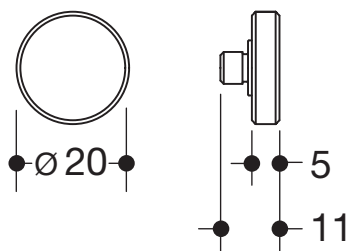

Befestigungsschraube 67734

- Befestigungsschraube für mobile Klappsitze System 900
- aus hochwertigem Edelstahl, pulverbeschichtet

Abmessungen in mm

Oberflächen/Farben

Die Farbe AY läuft zum 31.03.2023 aus