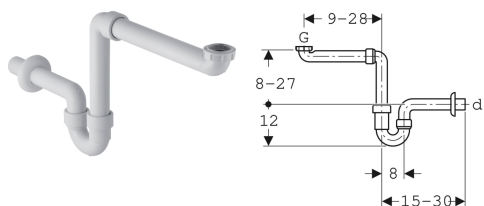

**Geberit Rohrbogengeruchsverschluss für Waschbecken, Raumsparmodell, Abgang horizontal**

Beispielbild

**Verwendungszwecke**

- Zum platzsparenden Anschließen von Waschbecken in Badmöbeln

**Eigenschaften**

- Güteüberwacht nach EN 274-3

- Raumsparmodell
- Abgang horizontal

**Technische Daten**

Sperrwasserhöhe	70 mm
Werkstoff	PP

**Lieferumfang**

- Dichtung
- Anschlussbogen
- Anschlussbogen mit Überwurfmutter
- Wandrosette

Art.-Nr.	Farbe / Oberfläche	d, ø	G	VE1	VE2	VE3	VE4
151.107.11.1	weiß-alpin	40 mm	1 1/2 x 1 1/4 "	1 St.	10 St.	40 St.	160 St.