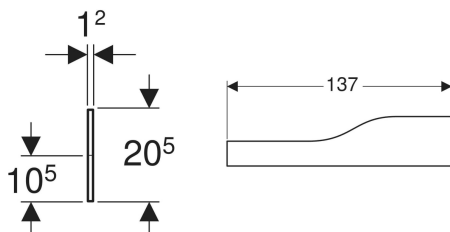

**Geberit Bambini Dekorblende Front, für Spiel- und Waschlandschaft, für drei Waschtischarmaturen, tieferes Becken links**

Beispielbild

**Verwendungszwecke**

- Für Bambini Spiel- und Waschlandschaft

**Eigenschaften**

- Schlagfest

- Kratzfest
- Reinigung einfach
- Nahtlose Oberflächenreparatur

**Technische Daten**

Werkstoff | Varicor

**Lieferumfang**

- Dekorblende

Art.-Nr.	Farbe / Oberfläche	VE1
430310016	weiß-alpin / matt	1 St.