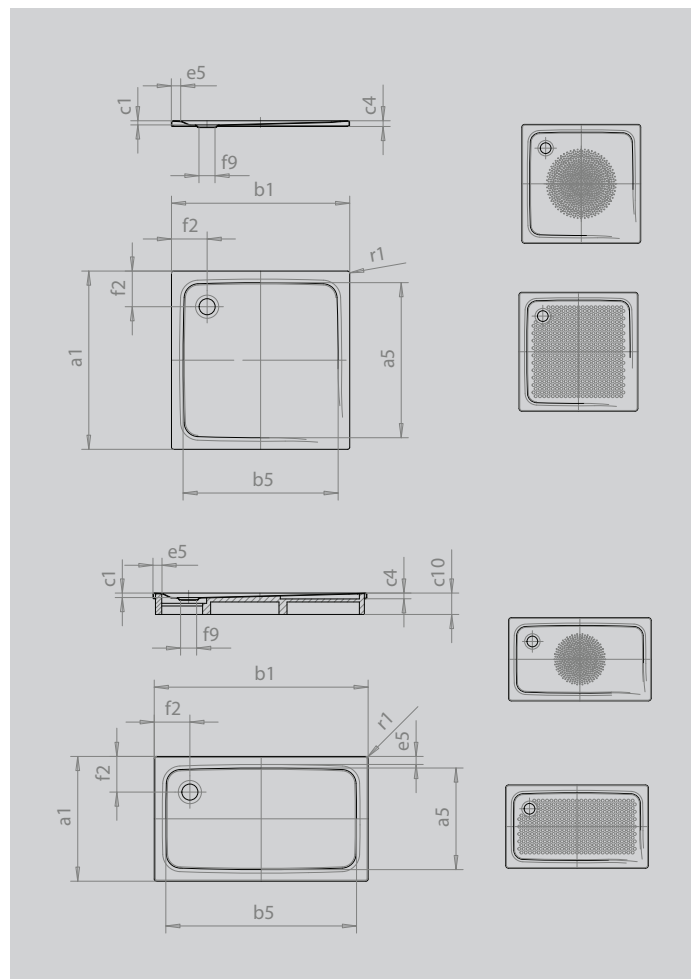

SUPERPLAN

- exklusives, elegantes Design
- aus KALDEWEI Stahl-Emaille
- Ablaufdeckel nahezu bündig in die Duschkfläche integriert (nur in Kombination mit den Ablaufgarnituren KA 90)

Abbildung ähnlich

SECURE⁺

Modell		391
Äußere Länge	a_1	1000 mm
Innere Länge	a_5	870 mm
Äußere Breite	b_1	1000 mm
Innere Breite	b_5	870 mm
Tiefe Innen	c_1	25 mm
Randhöhe	c_4	32 mm
Höhe mit Wannenträger	c_{10}	120 mm
Randbreite	e_{10}, e_5	50; 50 mm
Durchmesser Ablaufloch	f_9	Ø 90 mm
Abstand Wannrand bis Mitte Ablaufloch	f_2, f_3	200; 200 mm
Äußerer Radius	r_1	12 mm
Nettogewicht		28 kg
Antislip Durchmesser		Ø 588 mm
Vollantislip		733 x 781 mm
SECURE PLUS		Vollflächig