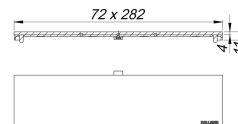

Abdeckung CeraFloor/CeraFrame Connect Design, messing matt

Artikelnummer: 527721

GTIN: 4001636527721

Rabattgruppe: 11

Beschreibung:

Abdeckung CeraFloor/CeraFrame Connect Design, messing matt

Alternative Abdeckung zu Duschrinnen CeraFloor Connect und CeraFrame Connect.

Universell einsetzbares Edelstahl-Design (wird nicht befließt).

MATERIAL

Edelstahl 1.4301, Auflage massiv 3 mm, Belastungsklasse K 3 (300 kg), farbig PVD-beschichtet messing matt

Aufgrund der technologischen Fertigungsmöglichkeiten, der Beschaffenheit des Vormaterials und der Lichtverhältnisse, können bei PVD-Oberflächen geringfügige Farbabweichungen vorhanden sein.