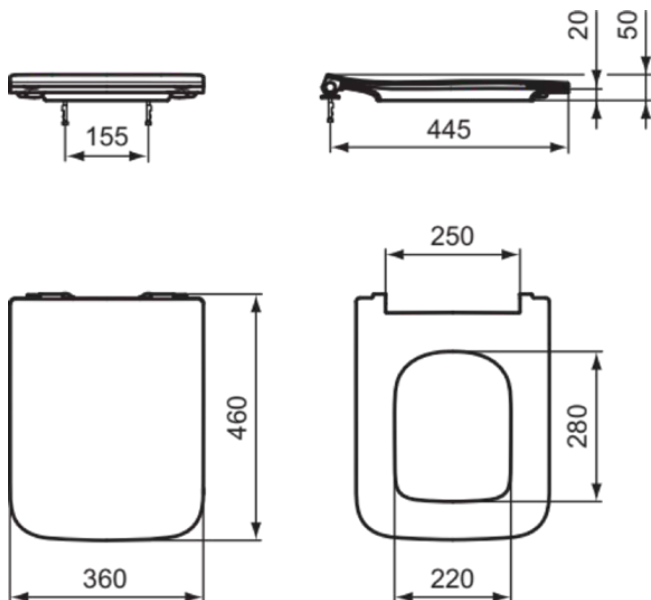

BLEND CUBE

T521101

BLEND CUBE | Sandwich Sitz 360x460x50 mm in weiß glänzend | SoftClosing WC

Bild & Zeichnung

Allgemeine Informationen

Produktkategorie:	WC-Sitze
Produktart:	Sandwich Sitz
Marke:	Ideal Standard
Kollektion:	BLEND CUBE
Designer:	Palomba Serafini Associati
Colour:	01 - Weiß Glänzend
Oberflächenveredelung:	glänzend
Maximale Höhe (mm):	50
Maximale Breite (mm):	360
Ausladung (mm):	460
Befestigungsart:	Scharniereset
Nettogewicht (kg):	2.20
EAN Code:	8014140501213

Funktionen

SoftClosing WC

Produktspezifikationen

Diebstahlschutz:	Nein
Schließmechanismus:	Soft close
Farbcode:	01
Farbbeschreibung:	weiß glänzend
Stangenscharnier:	Nein
Befestigungsart:	Oben
Geeignet für handelsübliche Toiletten:	Nein
Material des Scharniers:	Edelstahl
Material:	Kunststoff
Materialspezifikation:	Duroplast
PVD Technologie:	Nein
Schnellwechsel Option:	Ja
Schlankes Modell:	Ja
Oberflächenveredelung:	glänzend
Mit Hygieneausparung / fester Toilettensitz:	Nein
Mit Motiv:	Nein