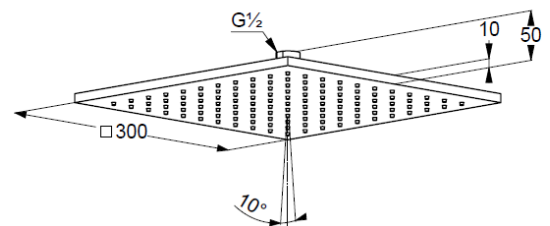

Technische Daten/ Technical Data

KLUDI A-QA
Kopfbrause 1 S
300mm
DN 15

Artikel- Nr.:
6443005-00

Oberfläche:
05 chrom

Artikeltext
Hersteller KLUDI GmbH & Co. KG
Typ: KLUDI A-QA
Kopfbrause 1 S
300mm
Artikel- Nr.: 6443005-00

Kopfbrause 1 S
mit einer Strahlart
mit Kalkschnellreinigung
Durchflussmenge bei 3 bar 23 l/min.
Anschlussgewinde G $\frac{1}{2}$
mit Kugelgelenk
300mm x 300mm
Siebdichtung

Produktabbildung/ Product picture

Maßzeichnung/ Dimensional drawing