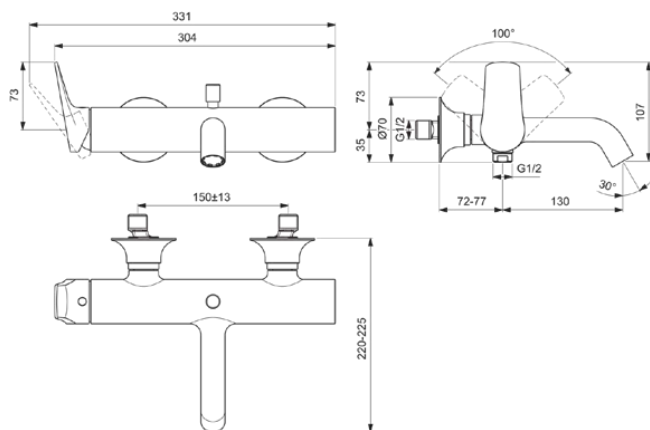

LDV

BD666AA

LDV | Badearmatur AP 304x220x130 mm, 202 mm vertikaler Abstand bis Mitte Auslauf in chrom, 12 l/min (3 bar) | Verdeckter Strahlregler, Click-Technologie, FirmaFlow, SmartShine Oberfläche

Bild & Zeichnung

Allgemeine Informationen

Produktkategorie:	Badearmaturen
Produktart:	Badearmatur AP
Marke:	Ideal Standard
Kollektion:	LDV
Designer:	Palomba Serafini Associati
Colour:	AA - Chrom
Oberflächenveredelung:	glänzend
Höhe (mm):	130
Breite (mm):	304
Ausladung (mm):	220 - 225
Befestigungsart:	S-Anschluss
Nettogewicht (kg):	2.70
EAN Code:	3800861126782

Normen:	EN 817 EN 1111
Name des ACS-Zertifikates:	21 ACC LY 067_222

Produktspezifikationen

Anzahl der Rosette(n):	2
Anzahl der Griffe:	1
Farbcode:	AA
Farbbeschreibung:	chrom
Cool Body Technologie:	Nein
Absperrbare S-Anschlüsse:	Nein
DVGW-Eigensicher:	Nein
FirmaFlow Kartusche:	Ja
Einstellbar Spülzeit:	Nein
Griffposition:	Seitlich
Niederdruckmodell:	Nein
Material:	Metall
Material der Rosette(n):	Metall
Materialspezifikation:	Messing

LDV

BD666AA

LDV | Badearmatur AP 304x220x130 mm, 202 mm vertikaler Abstand bis Mitte Auslauf in chrom, 12 l/min (3 bar) | Verdeckter Strahlregler, Click-Technologie, FirmaFlow, SmartShine Oberfläche

Produktspezifikationen